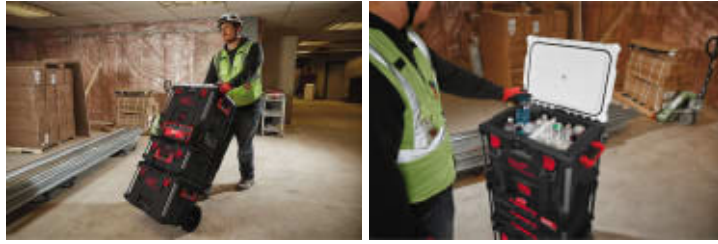

Lengde

0 mm

Les mer om produktet her:

<https://www.ail.no/product?number=248923>