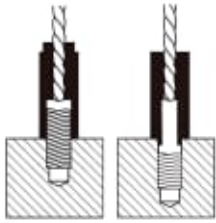

Settet inneholder:

- 5 rette skrueuttrekkere med langsgående spor, konstruert for å hindre at skruen ekspanderer under uttrekking
- 5 venstregående bor, ideelle for å løsne skruen under boreprosessen
- 10 innvendige og utvendige styrehylser som sikrer presis og sentrert boring og uttrekking

Hele settet leveres i en robust rød plastkoffert som gjør det enkelt å transportere og oppbevare verktøyet, samtidig som alle deler er godt beskyttet og klare til bruk.

De venstregående borene gjør det også mulig å fjerne skruer med venstregjenger, noe som gir økt fleksibilitet og bruksområde.

Spesifikasjoner

Vekt	0 kg
Bredde/tykkelse	0 mm
Høyde	0 mm
Volum	0 liter
Dimensjon	0
Nøkkelvidde	0 mm
kW	0
Innvendig diameter	0 mm
Utvendig diameter	0 mm
Type 4	0
Delelengde	0 mm
Type 3	0
Bredde ytre ring	0 mm
Bredde indre ring	0 mm

Type 2	0
Type 5	0
Bordiameter	0 mm
Diameter	0 mm
Neseradius	0 mm
Lengde	0 mm

Exterior Interior
broca izquierdas

Les mer om produktet her:

<https://www.ail.no/product?number=248803>