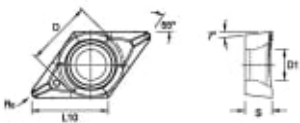

## Spesifikasjoner

Vekt	0.004565 kg
Bredde/tykkelse	0 mm
Høyde	0 mm
Volum	0 liter
TypeW	N/A
Dimensjon	0
Nøkkelvidde	0 mm
Form	N/A
Drivtype	N/A
Batterispenning	N/A
Kategori/IP/digital	N/A
kW	0
Modul/profil	N/A
Tanning	N/A
Innvendig diameter	0 mm
Utvendig diameter	0 mm
Type	N/A
Type 4	0
Lengde X dia	N/A

Delelengde	0 mm
Type 3	0
Serie	N/A
Metrisk/tomme	N/A
Kvalitet	N/A
Tekst	N/A
Materiale	N/A
Bredde ytre ring	0 mm
Bredde indre ring	0 mm
Korning	N/A
Type 2	0
Type 5	0
Type 7	N/A
Bordiameter	0 mm
Bortype	N/A
Borelengde	N/A
Diameter	0 mm
Neseradius	0 mm
Størrelse	N/A
Lengde	0 mm
Antall tenner/rader/deling/spor	N/A
Bruksområde	N/A
Tange/hull	N/A