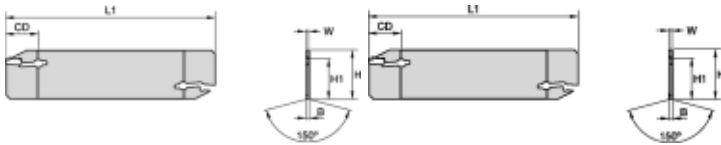

# EVBSN26J1F17

Produktnummer: 5955392

EVBSN26J1F17

EVOLUTION DOPPEL ABSTECH SCHWERT

## Spesifikasjoner Kennametal

Vekt	0.033862 kg
Bredde/tykkelse	1 mm
Høyde	0 mm
Volum	0 liter
TypeW	SKINNE
Dimensjon	0
Nøkkelvidde	0 mm
kW	0
Innvendig diameter	0 mm
Utvendig diameter	0 mm
Type	UTVENDIG
Type 4	0
Delelengde	0 mm
Type 3	0
Serie	BEYOND EVOLUTION
Bredde ytre ring	0 mm
Bredde indre ring	0 mm
Type 2	0
Type 5	0

<b>Bordiameter</b>	0 mm
<b>Diameter</b>	0 mm
<b>Neseradius</b>	0 mm
<b>Størrelse</b>	H26
<b>Lengde</b>	0 mm
<b>Skjær type</b>	EG0160M1FP02
<b>W</b>	jan.00
<b>D6</b>	110.2500
<b>Pakke Størrelse</b>	1
<b>F</b>	jan.00
<b>Beskrivelse</b>	Evolution Double Ended Cut-Off Blade
<b>H</b>	26.0000,21.4500
<b>Skift Type</b>	Cutoff Support Blade A1-A3
<b>yP°</b>	3.500 deg
<b>B</b>	jan.00
<b>Plattform</b>	Beyond Evolution
<b>Varekode</b>	EVBSN26J1F17
<b>L1</b>	110.2500
<b>Maks omd.</b>	Prismatic Groove/Cutoff