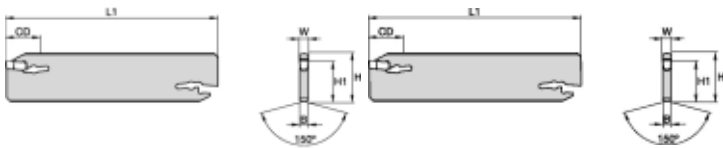

EVBSN32M0250

Produktnummer: 5941724

EVBSN32M0250

EVOLUTION DOPPEL ABSTECH SCHWERT

Spesifikasjoner Kennametal

Vekt	0.057484 kg
Bredde/tykkelse	2 mm
Høyde	0 mm
Volum	0.05 liter
TypeW	SKINNE
Dimensjon	0
Nøkkelvidde	0 mm
Form	BEYOND EVOLUTION
kW	0
Innvendig diameter	0 mm
Utvendig diameter	0 mm
Type	UTVENDIG
Type 4	0
Delelengde	0 mm
Type 3	0
Serie	BEYOND EVOLUTION
Bredde ytre ring	0 mm
Bredde indre ring	0 mm
Type 2	0

Type 5	0
Bordiameter	0 mm
Diameter	0 mm
Neseradius	0 mm
Størrelse	H32
Lengde	0 mm
Skjær type	EG0200M02P02
W	2.0000
D6	150.2500
Pakke Størrelse	1
F	jan.50
Beskrivelse	Evolution Double Ended Cut-Off Blade
H	32.0000,25.0500
Skafft Type	Cutoff Support Blade A1-A3
yP°	3.500 deg
B	jan.00
Plattform	Beyond Evolution
Varekode	EVBSN32M0250
L1	150.2500
Maks omd.	Prismatic Groove/Cutoff