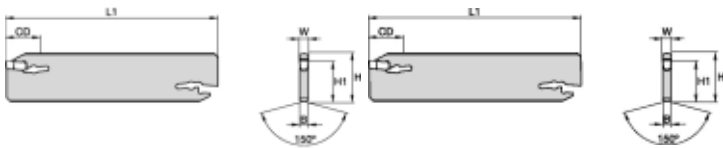

EVBSN32M0250

Produktnummer: 5941724

EVBSN32M0250

EVOLUTION DOPPEL ABSTECH SCHWERT

Spesifikasjoner Kennametal

Vekt	0.057484 kg
Bredde/tykkelse	2 mm
Høyde	0 mm
Volum	0.05 liter
TypeW	SKINNE
Dimensjon	0
Nøkkelvidde	0 mm
Form	BEYOND EVOLUTION
kW	0
Innvendig diameter	0 mm
Utvendig diameter	0 mm
Type	UTVENDIG
Type 4	0
Delelengde	0 mm
Type 3	0
Serie	BEYOND EVOLUTION
Bredde ytre ring	0 mm
Bredde indre ring	0 mm
Type 2	0

Type 5	0
Bordiameter	0 mm
Diameter	0 mm
Neseradius	0 mm
Størrelse	H32
Lengde	0 mm
Skjær type	EG0200M02P02
W	2.0000
D6	150.2500
Pakke Størrelse	1
F	jan.50
Beskrivelse	Evolution Double Ended Cut-Off Blade
H	32.0000,25.0500
Skafft Type	Cutoff Support Blade A1-A3
yP°	3.500 deg
B	jan.00
Platform	Beyond Evolution
Varekode	EVBSN32M0250
L1	150.2500
Maks omd.	Prismatic Groove/Cutoff