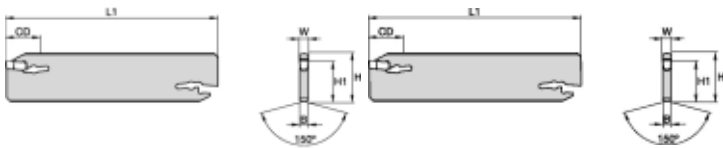

# EVBSN26J0440

Produktnummer: 5941723

EVBSN26J0440

EVOLUTION DOPPEL ABSTECH SCHWERT

## Spesifikasjoner Kennametal

Vekt	0.0663 kg
Bredde/tykkelse	2 mm
Høyde	0 mm
Volum	0.05 liter
TypeW	SKINNE
Dimensjon	0
Nøkkelvidde	0 mm
Form	BEYOND EVOLUTION
kW	0
Innvendig diameter	0 mm
Utvendig diameter	0 mm
Type	UTVENDIG
Type 4	0
Delelengde	0 mm
Type 3	0
Serie	BEYOND EVOLUTION
Bredde ytre ring	0 mm
Bredde indre ring	0 mm
Type 2	0

Type 5	0
Bordiameter	0 mm
Diameter	0 mm
Neseradius	0 mm
Størrelse	H26
Lengde	0 mm
Skjær type	EG0400M04P04
W	4.0000
D6	110.2500
Pakke Størrelse	1
F	mar.00
Beskrivelse	Evolution Double Ended Cut-Off Blade
H	26.0000,21.4500
Skafft Type	Cutoff Support Blade A1-A3
yP°	3.500 deg
B	mar.00
Platform	Beyond Evolution
Varekode	EVBSN26J0440
L1	110.2500
Maks omd.	Prismatic Groove/Cutoff