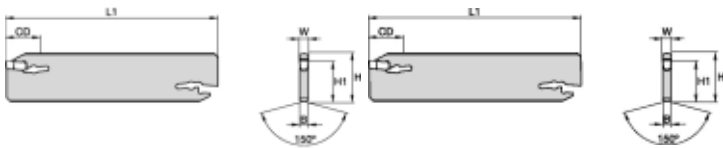

Type 5	0
Bordiameter	0 mm
Diameter	0 mm
Neseradius	0 mm
Størrelse	H26
Lengde	0 mm
Skjær type	EG0400M04P04
W	4.0000
D6	110.2500
Pakke Størrelse	1
F	mar.00
Beskrivelse	Evolution Double Ended Cut-Off Blade
H	26.0000,21.4500
Skafft Type	Cutoff Support Blade A1-A3
yP°	3.500 deg
B	mar.00
Platform	Beyond Evolution
Varekode	EVBSN26J0440
L1	110.2500
Maks omd.	Prismatic Groove/Cutoff

Les mer om produktet her:

<https://www.ail.no/product?number=5941723>