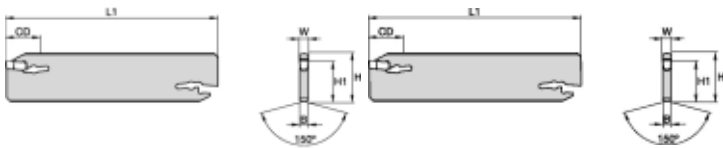

# EVBSN26M0340

Produktnummer: 5941722

EVBSN26M0340

EVOLUTION DOPPEL ABSTECH SCHWERT

## Spesifikasjoner Kennametal

Vekt	0.0667 kg
Bredde/tykkelse	3 mm
Høyde	0 mm
Volum	0.05 liter
TypeW	SKINNE
Dimensjon	0
Nøkkelvidde	0 mm
Form	BEYOND EVOLUTION
kW	0
Innvendig diameter	0 mm
Utvendig diameter	0 mm
Type	UTVENDIG
Type 4	0
Delelengde	0 mm
Type 3	0
Serie	BEYOND EVOLUTION
Bredde ytre ring	0 mm
Bredde indre ring	0 mm
Type 2	0

Type 5	0
Bordiameter	0 mm
Diameter	0 mm
Neseradius	0 mm
Størrelse	H26
Lengde	0 mm
Skjær type	EG0300M03P02
W	3.0000
D6	150.2500
Pakke Størrelse	1
F	feb.00
Beskrivelse	Evolution Double Ended Cut-Off Blade
H	26.0000,21.4500
Skafft Type	Cutoff Support Blade A1-A3
yP°	3.500 deg
B	feb.00
Platform	Beyond Evolution
Varekode	EVBSN26M0340
L1	150.2500
Maks omd.	Prismatic Groove/Cutoff