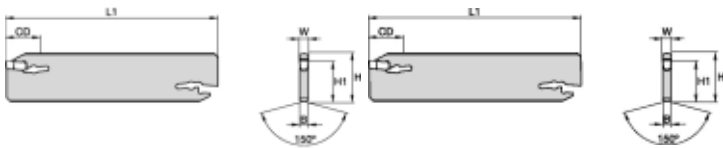

EVBSN26J0340

Produktnummer: 5941721

EVBSN26J0340

EVOLUTION DOPPEL ABSTECH SCHWERT

Spesifikasjoner Kennametal

Vekt	0.0479 kg
Bredde/tykkelse	3 mm
Høyde	0 mm
Volum	0.02 liter
TypeW	SKINNE
Dimensjon	0
Nøkkelvidde	0 mm
Form	BEYOND EVOLUTION
kW	0
Innvendig diameter	0 mm
Utvendig diameter	0 mm
Type	UTVENDIG
Type 4	0
Delelengde	0 mm
Type 3	0
Serie	BEYOND EVOLUTION
Bredde ytre ring	0 mm
Bredde indre ring	0 mm
Type 2	0

Type 5	0
Bordiameter	0 mm
Diameter	0 mm
Neseradius	0 mm
Størrelse	H26
Lengde	0 mm
Skjær type	EG0300M03P02
W	3.0000
D6	110.2500
Pakke Størrelse	1
F	feb.00
Beskrivelse	Evolution Double Ended Cut-Off Blade
H	26.0000,21.4500
Skafft Type	Cutoff Support Blade A1-A3
yP°	3.500 deg
B	feb.00
Platform	Beyond Evolution
Varekode	EVBSN26J0340
L1	110.2500
Maks omd.	Prismatic Groove/Cutoff