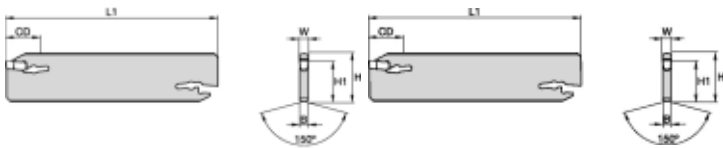

EVBSN26M0230

Produktnummer: 5941710

EVBSN26M0230

EVOLUTION DOPPEL ABSTECH SCHWERT

Spesifikasjoner Kennametal

Vekt	0.046707 kg
Bredde/tykkelse	2 mm
Høyde	0 mm
Volum	0.02 liter
TypeW	SKINNE
Dimensjon	0
Nøkkelvidde	0 mm
Form	BEYOND EVOLUTION
kW	0
Innvendig diameter	0 mm
Utvendig diameter	0 mm
Type	UTVENDIG
Type 4	0
Delelengde	0 mm
Type 3	0
Serie	BEYOND EVOLUTION
Bredde ytre ring	0 mm
Bredde indre ring	0 mm
Type 2	0

Type 5	0
Bordiameter	0 mm
Diameter	0 mm
Neseradius	0 mm
Størrelse	H26
Lengde	0 mm
Skjær type	EG0200M02P02
W	2.0000
D6	150.2500
Pakke Størrelse	1
F	jan.50
Beskrivelse	Evolution Double Ended Cut-Off Blade
H	26.0000,21.4500
Skafft Type	Cutoff Support Blade A1-A3
yP°	3.500 deg
B	jan.00
Platform	Beyond Evolution
Varekode	EVBSN26M0230
L1	150.2500
Maks omd.	Prismatic Groove/Cutoff