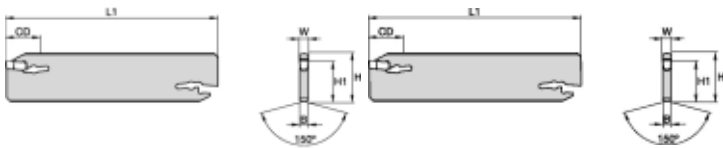

# EVBSN26M0230

Produktnummer: 5941710

EVBSN26M0230

EVOLUTION DOPPEL ABSTECH SCHWERT

## Spesifikasjoner Kennametal

Vekt	0.046707 kg
Bredde/tykkelse	2 mm
Høyde	0 mm
Volum	0.02 liter
TypeW	SKINNE
Dimensjon	0
Nøkkelvidde	0 mm
Form	BEYOND EVOLUTION
kW	0
Innvendig diameter	0 mm
Utvendig diameter	0 mm
Type	UTVENDIG
Type 4	0
Delelengde	0 mm
Type 3	0
Serie	BEYOND EVOLUTION
Bredde ytre ring	0 mm
Bredde indre ring	0 mm
Type 2	0

Type 5	0
Bordiameter	0 mm
Diameter	0 mm
Neseradius	0 mm
Størrelse	H26
Lengde	0 mm
Skjær type	EG0200M02P02
W	2.0000
D6	150.2500
Pakke Størrelse	1
F	jan.50
Beskrivelse	Evolution Double Ended Cut-Off Blade
H	26.0000,21.4500
Skafft Type	Cutoff Support Blade A1-A3
yP°	3.500 deg
B	jan.00
Plattform	Beyond Evolution
Varekode	EVBSN26M0230
L1	150.2500
Maks omd.	Prismatic Groove/Cutoff