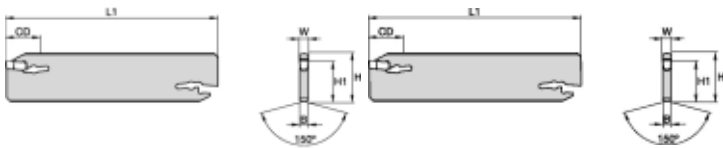

# EVBSN26J0230

Produktnummer: 5941709

EVBSN26J0230

EVOLUTION DOPPEL ABSTECH SCHWERT

## Spesifikasjoner Kennametal

Vekt	0.033631 kg
Bredde/tykkelse	2 mm
Høyde	0 mm
Volum	0.02 liter
TypeW	SKINNE
Dimensjon	0
Nøkkelvidde	0 mm
Form	BEYOND EVOLUTION
kW	0
Innvendig diameter	0 mm
Utvendig diameter	0 mm
Type	UTVENDIG
Type 4	0
Delelengde	0 mm
Type 3	0
Serie	BEYOND EVOLUTION
Bredde ytre ring	0 mm
Bredde indre ring	0 mm
Type 2	0

Type 5	0
Bordiameter	0 mm
Diameter	0 mm
Neseradius	0 mm
Størrelse	H26
Lengde	0 mm
Skjær type	EG0200M02P02
W	2.0000
D6	110.2500
Pakke Størrelse	1
F	jan.50
Beskrivelse	Evolution Double Ended Cut-Off Blade
H	26.0000,21.4500
Skafft Type	Cutoff Support Blade A1-A3
yP°	3.500 deg
B	jan.00
Platform	Beyond Evolution
Varekode	EVBSN26J0230
L1	110.2500
Maks omd.	Prismatic Groove/Cutoff