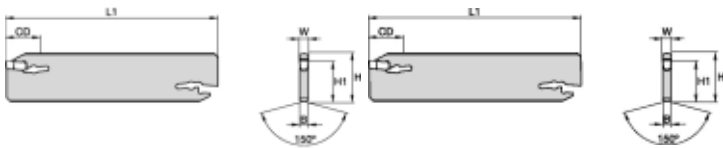

EVBSN26J0230

Produktnummer: 5941709

EVBSN26J0230

EVOLUTION DOPPEL ABSTECH SCHWERT

Spesifikasjoner Kennametal

Vekt	0.033631 kg
Bredde/tykkelse	2 mm
Høyde	0 mm
Volum	0.02 liter
TypeW	SKINNE
Dimensjon	0
Nøkkelvidde	0 mm
Form	BEYOND EVOLUTION
kW	0
Innvendig diameter	0 mm
Utvendig diameter	0 mm
Type	UTVENDIG
Type 4	0
Delelengde	0 mm
Type 3	0
Serie	BEYOND EVOLUTION
Bredde ytre ring	0 mm
Bredde indre ring	0 mm
Type 2	0

Type 5	0
Bordiameter	0 mm
Diameter	0 mm
Neseradius	0 mm
Størrelse	H26
Lengde	0 mm
Skjær type	EG0200M02P02
W	2.0000
D6	110.2500
Pakke Størrelse	1
F	jan.50
Beskrivelse	Evolution Double Ended Cut-Off Blade
H	26.0000,21.4500
Skafft Type	Cutoff Support Blade A1-A3
yP°	3.500 deg
B	jan.00
Platform	Beyond Evolution
Varekode	EVBSN26J0230
L1	110.2500
Maks omd.	Prismatic Groove/Cutoff