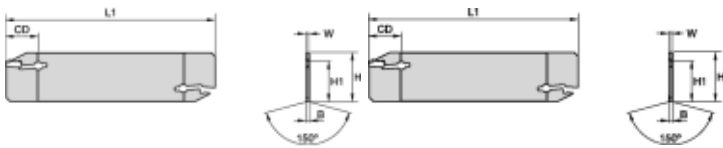

EVBSN26J1B15

Produktnummer: 5941708

EVBSN26J1B15

EVOLUTION DOPPEL ABSTECH SCHWERT

Spesifikasjoner Kennametal

Vekt	0.033579 kg
Bredde/tykkelse	1 mm
Høyde	0 mm
Volum	0.02 liter
TypeW	SKINNE
Dimensjon	0
Nøkkelvidde	0 mm
Form	BEYOND EVOLUTION
kW	0
Innvendig diameter	0 mm
Utvendig diameter	0 mm
Type	UTVENDIG
Type 4	0
Delelengde	0 mm
Type 3	0
Serie	BEYOND EVOLUTION
Bredde ytre ring	0 mm
Bredde indre ring	0 mm
Type 2	0

Type 5	0
Bordiameter	0 mm
Diameter	0 mm
Neseradius	0 mm
Størrelse	H26
Lengde	0 mm
Skjær type	EC0140M1BP02
W	jan.00
D6	110.2500
Pakke Størrelse	1
F	jan.50
Beskrivelse	Evolution Double Ended Cut-Off Blade
H	26.0000,21.4500
Skafft Type	Cutoff Support Blade A1-A3
yp°	3.500 deg
B	jan.00
Plattform	Beyond Evolution
Varekode	EVBSN26J1B15
L1	110.2500
Maks omd.	Prismatic Groove/Cutoff