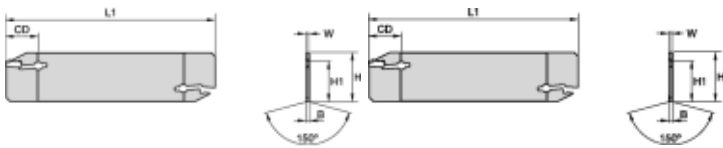

EVBSN26J1B15

Produktnummer: 5941708

EVBSN26J1B15

EVOLUTION DOPPEL ABSTECH SCHWERT

Spesifikasjoner Kennametal

Vekt	0.033579 kg
Bredde/tykkelse	1 mm
Høyde	0 mm
Volum	0.02 liter
TypeW	SKINNE
Dimensjon	0
Nøkkelvidde	0 mm
Form	BEYOND EVOLUTION
kW	0
Innvendig diameter	0 mm
Utvendig diameter	0 mm
Type	UTVENDIG
Type 4	0
Delelengde	0 mm
Type 3	0
Serie	BEYOND EVOLUTION
Bredde ytre ring	0 mm
Bredde indre ring	0 mm
Type 2	0

Type 5	0
Bordiameter	0 mm
Diameter	0 mm
Neseradius	0 mm
Størrelse	H26
Lengde	0 mm
Skjær type	EC0140M1BP02
W	jan.00
D6	110.2500
Pakke Størrelse	1
F	jan.50
Beskrivelse	Evolution Double Ended Cut-Off Blade
H	26.0000,21.4500
Skafft Type	Cutoff Support Blade A1-A3
yp°	3.500 deg
B	jan.00
Platform	Beyond Evolution
Varekode	EVBSN26J1B15
L1	110.2500
Maks omd.	Prismatic Groove/Cutoff