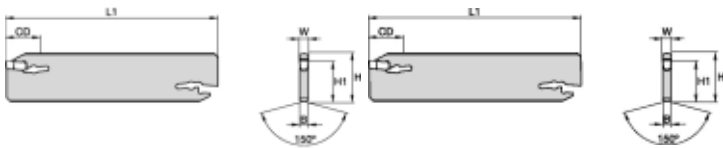

# EVBSN19G0220

Produktnummer: 5941707

EVBSN19G0220

EVOLUTION DOPPEL ABSTECH SCHWERT

## Spesifikasjoner Kennametal

Vekt	0.019237 kg
Bredde/tykkelse	2 mm
Høyde	0 mm
Volum	0.02 liter
TypeW	SKINNE
Dimensjon	0
Nøkkelvidde	0 mm
Form	BEYOND EVOLUTION
kW	0
Innvendig diameter	0 mm
Utvendig diameter	0 mm
Type	UTVENDIG
Type 4	0
Delelengde	0 mm
Type 3	0
Serie	BEYOND EVOLUTION
Bredde ytre ring	0 mm
Bredde indre ring	0 mm
Type 2	0

Type 5	0
Bordiameter	0 mm
Diameter	0 mm
Neseradius	0 mm
Størrelse	H19
Lengde	0 mm
Skjær type	EG0200M02P02
W	2.0000
D6	90.2500
Pakke Størrelse	1
F	jan.50
Beskrivelse	Evolution Double Ended Cut-Off Blade
H	19.0000,15.4500
Skafft Type	Cutoff Support Blade A1-A3
yP°	3.500 deg
B	jan.00
Plattform	Beyond Evolution
Varekode	EVBSN19G0220
L1	90.2500
Maks omd.	Prismatic Groove/Cutoff