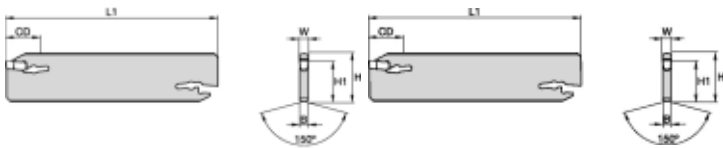

Type 5	0
Bordiameter	0 mm
Diameter	0 mm
Neseradius	0 mm
Størrelse	H19
Lengde	0 mm
Skjær type	EG0200M02P02
W	2.0000
D6	90.2500
Pakke Størrelse	1
F	jan.50
Beskrivelse	Evolution Double Ended Cut-Off Blade
H	19.0000,15.4500
Skafft Type	Cutoff Support Blade A1-A3
yP°	3.500 deg
B	jan.00
Plattform	Beyond Evolution
Varekode	EVBSN19G0220
L1	90.2500
Maks omd.	Prismatic Groove/Cutoff

Les mer om produktet her:

<https://www.ail.no/product?number=5941707>