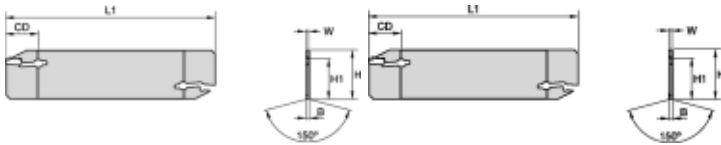

# EVBSN19G1B14

Produktnummer: 5941706

EVBSN19G1B14

EVOLUTION DOPPEL ABSTECH SCHWERT

## Spesifikasjoner Kennametal

Vekt	0.019604 kg
Bredde/tykkelse	1 mm
Høyde	0 mm
Volum	0 liter
TypeW	SKINNE
Dimensjon	0
Nøkkelvidde	0 mm
kW	0
Innvendig diameter	0 mm
Utvendig diameter	0 mm
Type	UTVENDIG
Type 4	0
Delelengde	0 mm
Type 3	0
Serie	BEYOND EVOLUTION
Bredde ytre ring	0 mm
Bredde indre ring	0 mm
Type 2	0
Type 5	0

<b>Bordiameter</b>	0 mm
<b>Diameter</b>	0 mm
<b>Neseradius</b>	0 mm
<b>Størrelse</b>	H19
<b>Lengde</b>	0 mm
<b>Skjær type</b>	EC0140M1BP02
<b>W</b>	jan.00
<b>D6</b>	90.2500
<b>Pakke Størrelse</b>	1
<b>F</b>	jan.50
<b>Beskrivelse</b>	Evolution Double Ended Cut-Off Blade
<b>H</b>	19.0000,15.4500
<b>Skift Type</b>	Cutoff Support Blade A1-A3
<b>γP°</b>	3.500 deg
<b>B</b>	jan.00
<b>Plattform</b>	Beyond Evolution
<b>Varekode</b>	EVBSN19G1B14
<b>L1</b>	90.2500
<b>Maks omd.</b>	Prismatic Groove/Cutoff