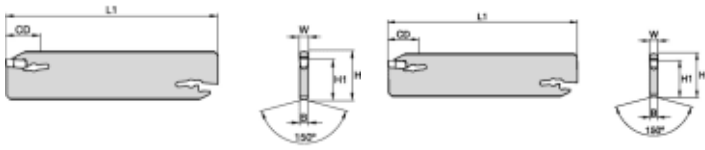

EVBSN32M0350

Produktnummer: 5941725

EVBSN32M0350

EVOLUTION DOPPEL ABSTECH SCHWERT

Spesifikasjoner Kennametal

Vekt	0.0823 kg
Bredde/tykkelse	3 mm
Høyde	0 mm
Volum	0.05 liter
TypeW	SKINNE
Dimensjon	0
Nøkkelvidde	0 mm
Form	BEYOND EVOLUTION
Drivtype	N/A
Batterispenning	N/A
Kategori/IP/digital	N/A
kW	0
Modul/profil	N/A
Tanning	N/A
Innvendig diameter	0 mm
Utvendig diameter	0 mm
Type	UTVENDIG
Type 4	0
Lengde X dia	N/A

Delelengde	0 mm
Type 3	0
Serie	BEYOND EVOLUTION
Metrisk/tomme	N/A
Kvalitet	N/A
Tekst	N/A
Materiale	N/A
Bredde ytre ring	0 mm
Bredde indre ring	0 mm
Korning	N/A
Type 2	0
Type 5	0
Type 7	N/A
Bordiameter	0 mm
Bortype	N/A
Borelengde	N/A
Diameter	0 mm
Neseradius	0 mm
Størrelse	H32
Lengde	0 mm
Antall tenner/rader/deling/spor	N/A
Bruksområde	N/A
Tange/hull	N/A
Skjær type	EG0300M03P02
W	3.0000
D6	150.2500
Pakke Størrelse	1
F	feb.00
Beskrivelse	Evolution Double Ended Cut-Off Blade
H	32.0000,25.0500
Skaft Type	Cutoff Support Blade A1-A3
yP°	3.500 deg
B	feb.00
Plattform	Beyond Evolution
Varekode	EVBSN32M0350
L1	150.2500
Maks omd.	Prismatic Groove/Cutoff