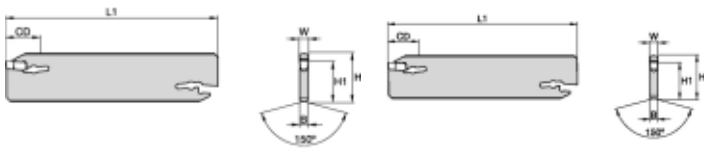

## Spesifikasjoner Kennametal

Vekt	0.0823 kg
Bredde/tykkelse	3 mm
Høyde	0 mm
Volum	0.05 liter
TypeW	SKINNE
Dimensjon	0
Nøkkelvidde	0 mm
Form	BEYOND EVOLUTION
kW	0
Innvendig diameter	0 mm
Utvendig diameter	0 mm
Type	UTVENDIG
Type 4	0
Delelengde	0 mm
Type 3	0
Serie	BEYOND EVOLUTION
Bredde ytre ring	0 mm
Bredde indre ring	0 mm
Type 2	0

Type 5	0
Bordiameter	0 mm
Diameter	0 mm
Neseradius	0 mm
Størrelse	H32
Lengde	0 mm
Skjær type	EG0300M03P02
W	3.0000
D6	150.2500
Pakke Størrelse	1
F	feb.00
Beskrivelse	Evolution Double Ended Cut-Off Blade
H	32.0000,25.0500
Skafft Type	Cutoff Support Blade A1-A3
yP°	3.500 deg
B	feb.00
Plattform	Beyond Evolution
Varekode	EVBSN32M0350
L1	150.2500
Maks omd.	Prismatic Groove/Cutoff