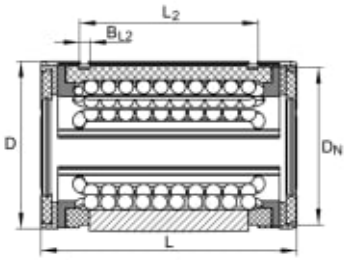

## Spesifikasjoner

Vekt	0.0517 kg
Bredde/tykkelse	0 mm
Høyde	0 mm
Volum	0.02 liter
Dimensjon	0
Nøkkelvidde	0 mm
kW	0
Innvendig diameter	16 mm
Utvendig diameter	26 mm
Type	KULEBØSSING
Type 4	0
Delelengde	0 mm
Type 3	0
Bredde ytre ring	0 mm
Bredde indre ring	0 mm
Type 2	0
Type 5	0
Bordiameter	0 mm
Diameter	0 mm

Neseradius

0 mm

Lengde

36 mm

Les mer om produktet her:

<https://www.ail.no/product?number=244307>