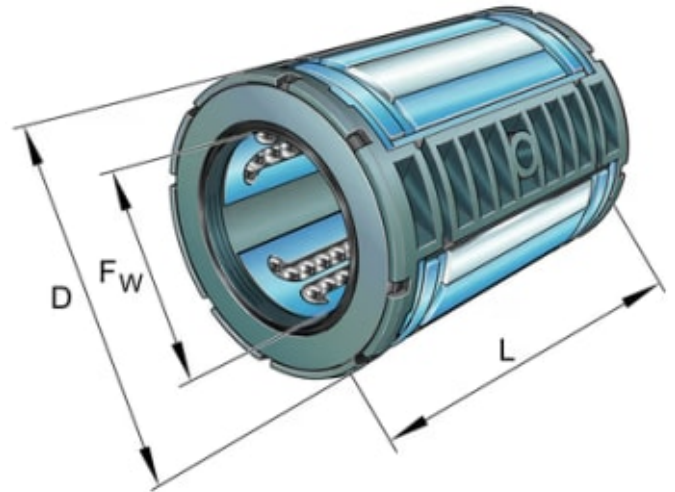

KB 16 KULEBØSSING

Produktnummer: 244307

Spesifikasjoner

Vekt	0.0517 kg
Bredde/tykkelse	0 mm
Høyde	0 mm
Volum	0.02 liter
Dimensjon	0
Nøkkelvidde	0 mm
kW	0
Innvendig diameter	16 mm
Utvendig diameter	26 mm
Type	KULEBØSSING
Type 4	0
Delelengde	0 mm
Type 3	0
Bredde ytre ring	0 mm
Bredde indre ring	0 mm
Type 2	0
Type 5	0
Bordiameter	0 mm
Diameter	0 mm

Neseradius

0 mm

Lengde

36 mm

Les mer om produktet her:

<https://www.ail.no/product?number=244307>