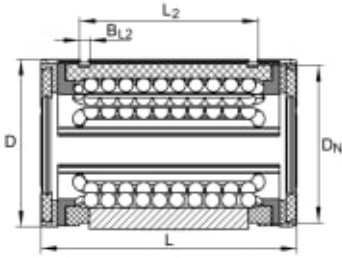

KB 16 KULEBØSSING

Produktnummer: 244307

Spesifikasjoner

Vekt	0.0517 kg
Bredde/tykkelse	0 mm
Høyde	0 mm
Volum	0.02 liter
Dimensjon	0
Nøkkelvidde	0 mm
kW	0
Innvendig diameter	16 mm
Utvendig diameter	26 mm
Type	KULEBØSSING
Type 4	0
Delelengde	0 mm
Type 3	0
Bredde ytre ring	0 mm
Bredde indre ring	0 mm
Type 2	0
Type 5	0
Bordiameter	0 mm
Diameter	0 mm

Neseradius

0 mm

Lengde

36 mm

Les mer om produktet her:

<https://www.ail.no/product?number=244307>