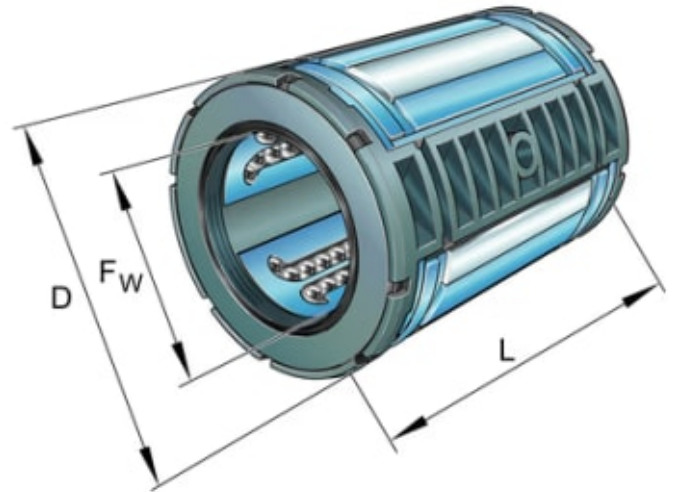

# KB 16 KULEBØSSING

Produktnummer: 244307

## Spesifikasjoner

Vekt	0.0517 kg
Bredde/tykkelse	0 mm
Høyde	0 mm
Volum	0.02 liter
Dimensjon	0
Nøkkelvidde	0 mm
kW	0
Innvendig diameter	16 mm
Utvendig diameter	26 mm
Type	KULEBØSSING
Type 4	0
Delelengde	0 mm
Type 3	0
Bredde ytre ring	0 mm
Bredde indre ring	0 mm
Type 2	0
Type 5	0
Bordiameter	0 mm
Diameter	0 mm

Neseradius

0 mm

Lengde

36 mm

Les mer om produktet her:

<https://www.ail.no/product?number=244307>