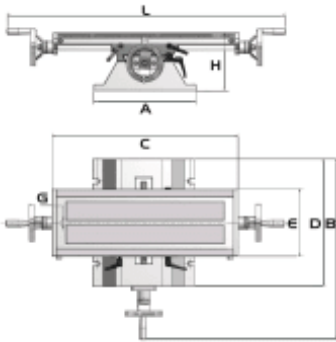

KOORDINATBORD KT210 3356600

Produktnummer: 226761

Beskrivelse:

- Kjølevæskespor
- Dovetail-føring, justerbar
- Justerbar håndratt-skala med 0,05 mm gradering

Spesifikasjoner

Vekt	0 kg
Bredde/tykkelse	0 mm
Høyde	0 mm
Volum	0 liter
Dimensjon	0
Nøkkelvidde	0 mm
kW	0
Innvendig diameter	0 mm
Utvendig diameter	0 mm
Type 4	0
Delelengde	0 mm
Type 3	0
Bredde ytre ring	0 mm
Bredde indre ring	0 mm
Type 2	0
Type 5	0
Bordiameter	0 mm
Diameter	0 mm
Neseradius	0 mm

Lengde

0 mm

Les mer om produktet her:

<https://www.ail.no/product?number=226761>