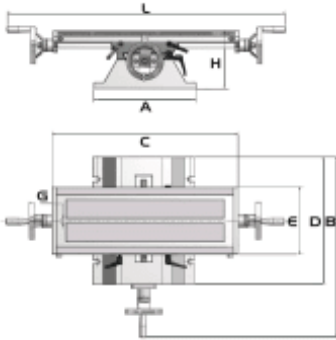

# KOORDINATBORD KT210 3356600

Produktnummer: 226761

Beskrivelse:

- Kjølevæskespor
- Dovetail-føring, justerbar
- Justerbar håndratt-skala med 0,05 mm gradering

## Spesifikasjoner

Vekt	0 kg
Bredde/tykkelse	0 mm
Høyde	0 mm
Volum	0 liter
Dimensjon	0
Nøkkelvidde	0 mm
kW	0
Innvendig diameter	0 mm
Utvendig diameter	0 mm
Type 4	0
Delelengde	0 mm
Type 3	0
Bredde ytre ring	0 mm
Bredde indre ring	0 mm
Type 2	0
Type 5	0
Bordiameter	0 mm
Diameter	0 mm
Neseradius	0 mm

Lengde

0 mm

Les mer om produktet her:

<https://www.ail.no/product?number=226761>