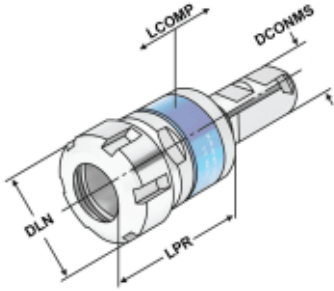

# GJENGE CHUCK ER32 M4-27 WE25 SYNCHRO

Produktnummer: 227612

## Spesifikasjoner

Vekt	0.9 kg
Bredde/tykkelse	0 mm
Høyde	0 mm
Volum	0.6 liter
Dimensjon	0
Nøkkelvidde	0 mm
kW	0
Innvendig diameter	0 mm
Utvendig diameter	0 mm
Type	GJENGECHUCK
Type 4	0
Delelengde	0 mm
Type 3	0
Bredde ytre ring	0 mm
Bredde indre ring	0 mm
Type 2	0
Type 5	0
Bordiameter	0 mm
Diameter	0 mm

Neseradius	0 mm
Størrelse	ER32
Lengde	0 mm
Tange/hull	25 mm

Les mer om produktet her:

<https://www.ail.no/product?number=227612>