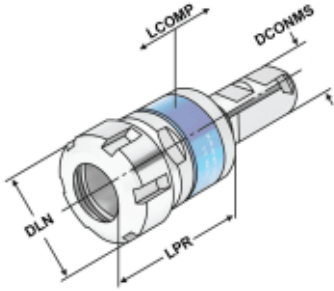

GJENGE CHUCK ER32 M4-27 WE25 SYNCHRO

Produktnummer: 227612

Spesifikasjoner

Vekt	0.9 kg
Bredde/tykkelse	0 mm
Høyde	0 mm
Volum	0.6 liter
Dimensjon	0
Nøkkelvidde	0 mm
kW	0
Innvendig diameter	0 mm
Utvendig diameter	0 mm
Type	GJENGECHUCK
Type 4	0
Delelengde	0 mm
Type 3	0
Bredde ytre ring	0 mm
Bredde indre ring	0 mm
Type 2	0
Type 5	0
Bordiameter	0 mm
Diameter	0 mm

Neseradius	0 mm
Størrelse	ER32
Lengde	0 mm
Tange/hull	25 mm

Les mer om produktet her:

<https://www.ail.no/product?number=227612>