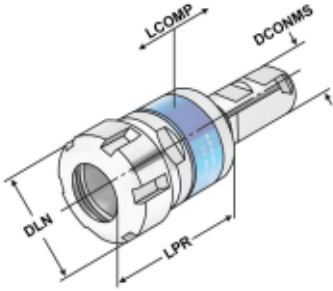

# GJENGE CHUCK ER32 WE32-M4/M27 SYNCHRO

Produktnummer: 226780

## Spesifikasjoner

Vekt	1.1 kg
Bredde/tykkelse	0 mm
Høyde	0 mm
Volum	0.6 liter
Dimensjon	0
Nøkkelvidde	0 mm
kW	0
Innvendig diameter	0 mm
Utvendig diameter	0 mm
Type	GJENGECHUCK
Type 4	0
Delelengde	0 mm
Type 3	0
Bredde ytre ring	0 mm
Bredde indre ring	0 mm
Type 2	0
Type 5	0
Bordiameter	0 mm
Diameter	0 mm

<b>Neseradius</b>	0 mm
<b>Størrelse</b>	ER32
<b>Lengde</b>	0 mm
<b>Tange/hull</b>	32 mm

Les mer om produktet her:

<https://www.ail.no/product?number=226780>