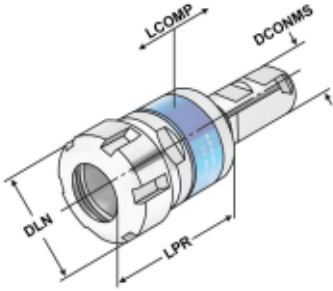

Neseradius	0 mm
Størrelse	ER32
Lengde	0 mm
Tange/hull	32 mm

Les mer om produktet her:

<https://www.ail.no/product?number=226780>