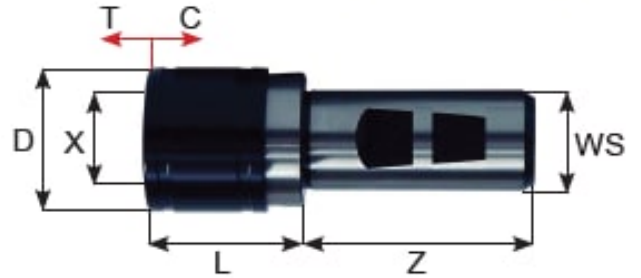

GJENGE CHUCK NR.4 WS32-M22-48 -THTC4-L-140

Produktnummer: 197778

Spesifikasjoner

Vekt	3.5 kg
Bredde/tykkelse	0 mm
Høyde	0 mm
Volum	1.5 liter
Dimensjon	0
Nøkkelvidde	0 mm
kW	0
Innvendig diameter	0 mm
Utvendig diameter	0 mm
Type	GJENGECHUCK
Type 4	0
Delelengde	0 mm
Type 3	0
Bredde ytre ring	0 mm
Bredde indre ring	0 mm
Type 2	0
Type 5	0
Bordiameter	0 mm
Diameter	0 mm

Neseradius	0 mm
Størrelse	NR.4
Lengde	0 mm
Tange/hull	32 mm

Les mer om produktet her:

<https://www.ail.no/product?number=197778>