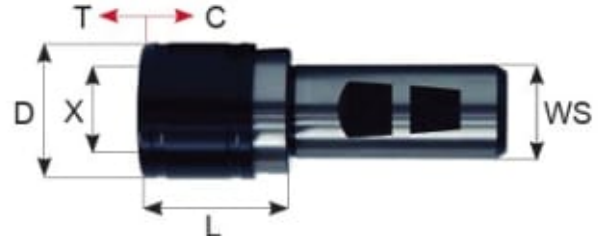

GJENGECHUCK NR. 2 WD25M MED AXIAL KOMP.

Produktnummer: 196065

Spesifikasjoner

Vekt	1.1 kg
Bredde/tykkelse	0 mm
Høyde	0 mm
Volum	1 liter
Dimensjon	0
Nøkkelvidde	0 mm
kW	0
Innvendig diameter	0 mm
Utvendig diameter	0 mm
Type	GJENGECHUCK
Type 4	0
Delelengde	0 mm
Type 3	0
Bredde ytre ring	0 mm
Bredde indre ring	0 mm
Type 2	0
Type 5	0
Bordiameter	0 mm
Diameter	0 mm

Neseradius	0 mm
Størrelse	NR.2
Lengde	0 mm
Tange/hull	25

Les mer om produktet her:

<https://www.ail.no/product?number=196065>