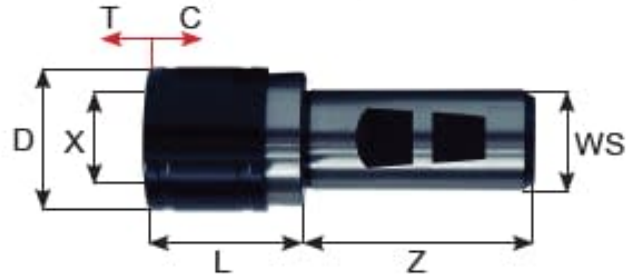

GJENGE CHUCK NR.2 WS32-THTC2-L63

Produktnummer: 134649

Spesifikasjoner

Vekt	1.6 kg
Bredde/tykkelse	0 mm
Høyde	0 mm
Volum	1 liter
Dimensjon	0
Nøkkelvidde	0 mm
kW	0
Innvendig diameter	0 mm
Utvendig diameter	0 mm
Type	GJENGECHUCK
Type 4	0
Delelengde	0 mm
Type 3	0
Bredde ytre ring	0 mm
Bredde indre ring	0 mm
Type 2	0
Type 5	0
Bordiameter	0 mm
Diameter	0 mm

Neseradius	0 mm
Størrelse	NR.2
Lengde	0 mm
Tange/hull	32 mm

Les mer om produktet her:

<https://www.ail.no/product?number=134649>