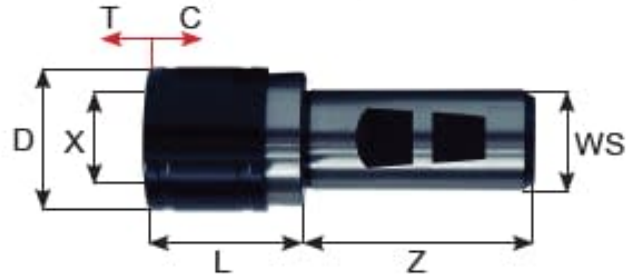

# GJENGE CHUCK NR.2 WS32-THTC2-L63

Produktnummer: 134649

## Spesifikasjoner

Vekt	1.6 kg
Bredde/tykkelse	0 mm
Høyde	0 mm
Volum	1 liter
Dimensjon	0
Nøkkelvidde	0 mm
kW	0
Innvendig diameter	0 mm
Utvendig diameter	0 mm
Type	GJENGECHUCK
Type 4	0
Delelengde	0 mm
Type 3	0
Bredde ytre ring	0 mm
Bredde indre ring	0 mm
Type 2	0
Type 5	0
Bordiameter	0 mm
Diameter	0 mm

<b>Neseradius</b>	0 mm
<b>Størrelse</b>	NR.2
<b>Lengde</b>	0 mm
<b>Tange/hull</b>	32 mm

Les mer om produktet her:

<https://www.ail.no/product?number=134649>