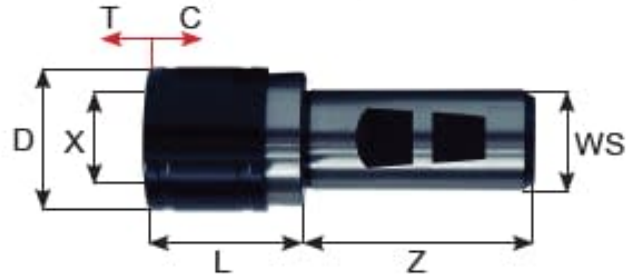

GJENGE CHUCK NR.1 WS20-THTC1-L39

Produktnummer: 134646

Spesifikasjoner

Vekt	0.6 kg
Bredde/tykkelse	0 mm
Høyde	0 mm
Volum	1 liter
Dimensjon	0
Nøkkelvidde	0 mm
kW	0
Innvendig diameter	0 mm
Utvendig diameter	0 mm
Type	GJENGECHUCK
Type 4	0
Delelengde	0 mm
Type 3	0
Bredde ytre ring	0 mm
Bredde indre ring	0 mm
Type 2	0
Type 5	0
Bordiameter	0 mm
Diameter	0 mm

Neseradius	0 mm
Størrelse	NR.1
Lengde	0 mm
Tange/hull	20 mm

Les mer om produktet her:

<https://www.ail.no/product?number=134646>