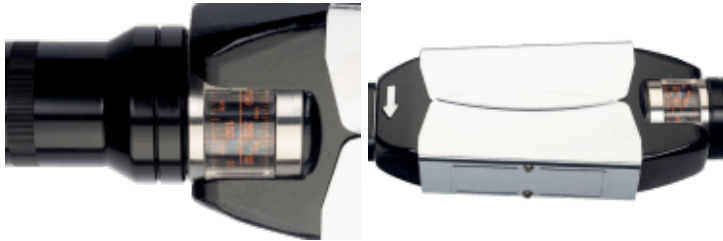

MOMENTNØKKELE 300-1000NM 1" DRIVE 75R3-100

Produktnummer: 217962

Produkt detaljer

- Ikke lengdeavhengig, kan dermed brukes med eller uten medfølgende håndtaksforlenger (valgfritt for 650 Nm)
- Stor dobbel skala i Nm/ft.lb
- Dekker momenter fra 130 til 1500 Nm / 100 til 1100 ft.lb
- Kan brukes med eller mot klokken ved at du trykker firkanttappen gjennom skrallehodet
- Nøyaktighet $\pm 3\%$ av avlesningen, som overgår kravene i ISO 6789-1:2017
- Svært tydelig momentsignal fra unik mekanisme
- Skrallehoder med push-through tapp muliggjør bruk med og mot klokken
- Håndtaksforlenger gjør det mulig å oppnå høye tiltrekkingsmomenter med betydelig redusert kraft
- Alt plassert i bærbar og robust formstøpt boks
- Alle nøkler leveres med et sertifikat fra fabrikken i henhold til internasjonale standarder
- ISO 6789-2:2017
- Produsert i Storbritannia

VerktøySpesifikasjoner

Størrelse	300-1000NM
Type	NØKKELE
Vekt	10.4 kg
Bredde/tykkelse	0 mm
Høyde	0 mm
Volum	0.27 liter
Dimensjon	0
Nøkkelvidde	0 mm
kW	0
Innvendig diameter	0 mm
Utvendig diameter	0 mm
Type	NØKKELE
Type 4	0
Delelengde	0 mm
Type 3	0
Bredde ytre ring	0 mm
Bredde indre ring	0 mm
Type 2	0
Type 5	0

Bordiameter	0 mm
Diameter	0 mm
Neseradius	0 mm
Størrelse	300-1000NM
Lengde	0 mm

Les mer om produktet her:

<https://www.ail.no/product?number=217962>