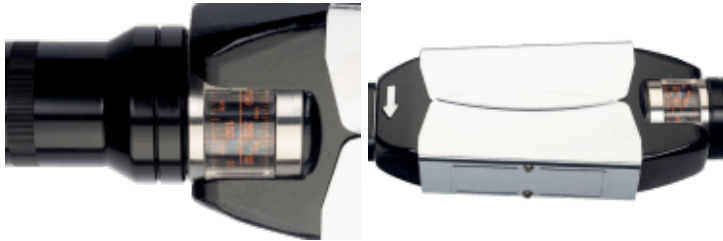

MOMENTNØKKELE 300-1000NM 1" DRIVE 75R3-100

Produktnummer: 217962

Produkt detaljer

- Ikke lengdeavhengig, kan dermed brukes med eller uten medfølgende håndtaksforlenger (valgfritt for 650 Nm)
- Stor dobbel skala i Nm/ft.lb
- Dekker momenter fra 130 til 1500 Nm / 100 til 1100 ft.lb
- Kan brukes med eller mot klokken ved at du trykker firkanttappen gjennom skrallehodet
- Nøyaktighet $\pm 3\%$ av avlesningen, som overgår kravene i ISO 6789-1:2017
- Svært tydelig momentsignal fra unik mekanisme
- Skrallehoder med push-through tapp muliggjør bruk med og mot klokken
- Håndtaksforlenger gjør det mulig å oppnå høye tiltrekkingsmomenter med betydelig redusert kraft
- Alt plassert i bærbar og robust formstøpt boks
- Alle nøkler leveres med et sertifikat fra fabrikk i henhold til internasjonale standarder
- ISO 6789-2:2017
- Produsert i Storbritannia

Verktøy Spesifikasjoner

Størrelse	300-1000NM
Type	NØKKELE
Vekt	10.4 kg
Bredde/tykkelse	0 mm
Høyde	0 mm
Volum	0.27 liter
Dimensjon	0
Nøkkelvidde	0 mm
kW	0
Innvendig diameter	0 mm
Utvendig diameter	0 mm
Type	NØKKELE
Type 4	0
Delelengde	0 mm
Type 3	0
Bredde ytre ring	0 mm
Bredde indre ring	0 mm
Type 2	0
Type 5	0

Bordiameter	0 mm
Diameter	0 mm
Neseradius	0 mm
Størrelse	300-1000NM
Lengde	0 mm

Les mer om produktet her:

<https://www.ail.no/product?number=217962>