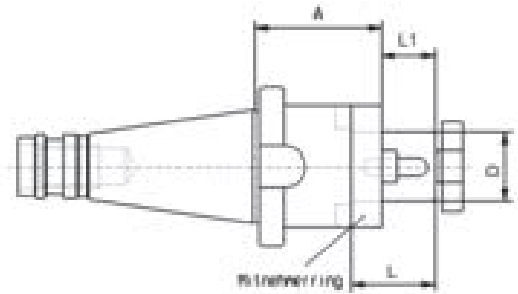

ISO40 CS16052M KOMBIDOR

Produktnummer: 134156

Spesifikasjoner

Vekt	1.32 kg
Bredde/tykkelse	0 mm
Høyde	0 mm
Volum	1 liter
Dimensjon	0
Nøkkelvidde	0 mm
kW	0
Innvendig diameter	0 mm
Utvendig diameter	0 mm
Type	FRESEDOR KOMBI
Type 4	0
Delelengde	0 mm
Type 3	0
Bredde ytre ring	0 mm
Bredde indre ring	0 mm
Type 2	0
Type 5	0
Bordiameter	0 mm
Diameter	0 mm

Neseradius	0 mm
Størrelse	ISO40
Lengde	0 mm
Tange/hull	16

Les mer om produktet her:

<https://www.ail.no/product?number=134156>