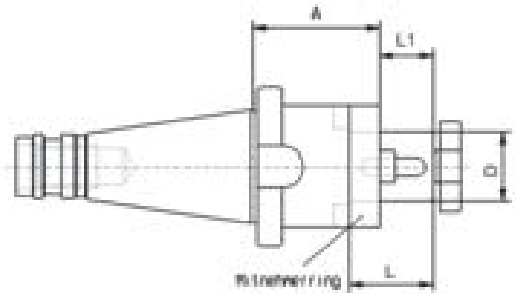

ISO40 CS16052M KOMBIDOR

Produktnummer: 134156

Spesifikasjoner

Vekt	1.32 kg
Bredde/tykkelse	0 mm
Høyde	0 mm
Volum	1 liter
Dimensjon	0
Nøkkelvidde	0 mm
kW	0
Innvendig diameter	0 mm
Utvendig diameter	0 mm
Type	FRESEDOR KOMBI
Type 4	0
Delelengde	0 mm
Type 3	0
Bredde ytre ring	0 mm
Bredde indre ring	0 mm
Type 2	0
Type 5	0
Bordiameter	0 mm
Diameter	0 mm

Neseradius	0 mm
Størrelse	ISO40
Lengde	0 mm
Tange/hull	16

Les mer om produktet her:

<https://www.ail.no/product?number=134156>