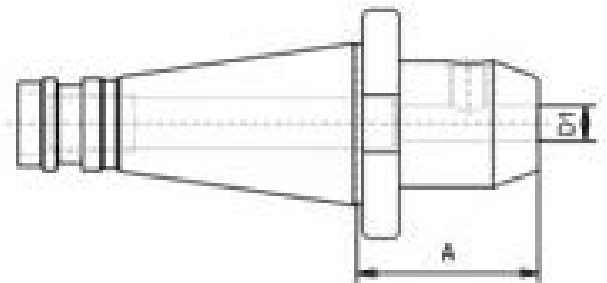

ISO40 EM06050M WELDONHOLDER DIN2080

Produktnummer: 134031

Spesifikasjoner

Vekt	1 kg
Bredde/tykkelse	0 mm
Høyde	0 mm
Volum	1 liter
Dimensjon	0
Nøkkelvidde	0 mm
kW	0
Innvendig diameter	0 mm
Utvendig diameter	0 mm
Type	WELDON
Type 4	0
Delelengde	0 mm
Type 3	0
Bredde ytre ring	0 mm
Bredde indre ring	0 mm
Type 2	0
Type 5	0
Bordiameter	0 mm
Diameter	6 mm

Neseradius	0 mm
Størrelse	ISO40
Lengde	0 mm
Tange/hull	6

Les mer om produktet her:

<https://www.ail.no/product?number=134031>