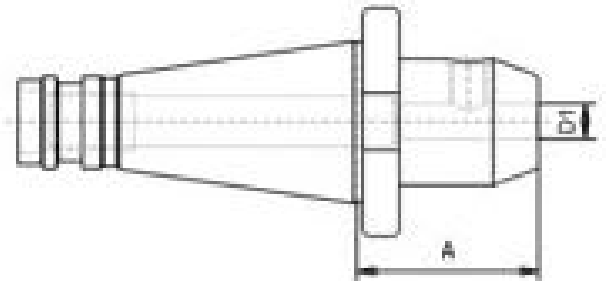

ISO40 EM06050M WELDONHOLDER DIN2080

Produktnummer: 134031

Spesifikasjoner

Vekt	1 kg
Bredde/tykkelse	0 mm
Høyde	0 mm
Volum	1 liter
Dimensjon	0
Nøkkelvidde	0 mm
kW	0
Innvendig diameter	0 mm
Utvendig diameter	0 mm
Type	WELDON
Type 4	0
Delelengde	0 mm
Type 3	0
Bredde ytre ring	0 mm
Bredde indre ring	0 mm
Type 2	0
Type 5	0
Bordiameter	0 mm
Diameter	6 mm

Neseradius	0 mm
Størrelse	ISO40
Lengde	0 mm
Tange/hull	6

Les mer om produktet her:

<https://www.ail.no/product?number=134031>