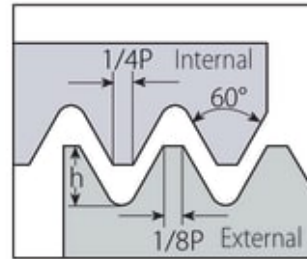

GJENGEFRES M-1,6X0,35 DIT03012L050-10.

35ISOTMVTH

Produktnummer: 300732

Spesifikasjoner

Vekt	0.0024 kg
Bredde/tykkelse	0 mm
Høyde	0 mm
Volum	0.01 liter
Dimensjon	0
Nøkkelvidde	0 mm
Form	0,35
kW	0
Modul/profil	ISO
Innvendig diameter	0 mm
Utvendig diameter	0 mm
Type 4	0
Lengde X dia	3XD
Delelengde	0 mm
Type 3	0
Serie	TM Solid DIT Deep
Kvalitet	VTH
Bredde ytre ring	0 mm
Bredde indre ring	0 mm

Type 2	0
Type 5	0
Bordiameter	0 mm
Diameter	0 mm
Neseradius	0 mm
Størrelse	M1.6
Lengde	0 mm

Les mer om produktet her:

<https://www.ail.no/product?number=300732>