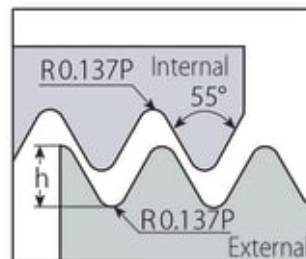

GJENGEFRES G 1/8-28 H08077L20- EI28BSPTMVTH

Produktnummer: 300529

Spesifikasjoner

Vekt	0.0444 kg
Bredde/tykkelse	0 mm
Høyde	0 mm
Volum	0.2 liter
TypeW	N/A
Dimensjon	0
Nøkkelvidde	0 mm
Form	28
Drivtype	N/A
Batterispenning	N/A
Kategori/IP/digital	N/A
kW	0
Modul/profil	W-WITHWORTH
Tanning	N/A
Innvendig diameter	0 mm
Utvendig diameter	0 mm
Type	N/A
Type 4	0
Lengde X dia	2XD

Delelengde	0 mm
Type 3	0
Serie	TM Solid Helical
Metrisk/tomme	N/A
Kvalitet	VTH
Tekst	N/A
Materiale	N/A
Bredde ytre ring	0 mm
Bredde indre ring	0 mm
Korning	N/A
Type 2	0
Type 5	0
Type 7	N/A
Bordiameter	0 mm
Bortype	N/A
Borelengde	N/A
Diameter	0 mm
Neseradius	0 mm
Størrelse	G 1/8"
Lengde	0 mm
Antall tenner/rader/deling/spor	N/A
Bruksområde	N/A
Tange/hull	N/A