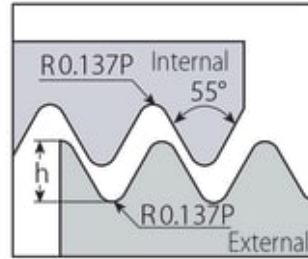

GJENGEFRES G 1-11 S16159-E11BSPTM VTS

Produktnummer: 224633

Spesifikasjoner

| | |
|--------------------|-------------------|
| Vekt | 0.264 kg |
| Bredde/tykkelse | 0 mm |
| Høyde | 0 mm |
| Volum | 0.2 liter |
| Dimensjon | 0 |
| Nøkkelvidde | 0 mm |
| Form | 11 |
| kW | 0 |
| Modul/profil | W-WITHWORTH |
| Innvendig diameter | 0 mm |
| Utvendig diameter | 0 mm |
| Type 4 | 0 |
| Delelengde | 0 mm |
| Type 3 | 0 |
| Serie | TM Solid Straight |
| Kvalitet | VTS |
| Bredde ytre ring | 0 mm |
| Bredde indre ring | 0 mm |
| Type 2 | 0 |

| | |
|-------------|--------|
| Type 5 | 0 |
| Bordiameter | 0 mm |
| Diameter | 0 mm |
| Neseradius | 0 mm |
| Størrelse | BSP 1" |
| Lengde | 0 mm |

Les mer om produktet her:
<https://www.ail.no/product?number=224633>