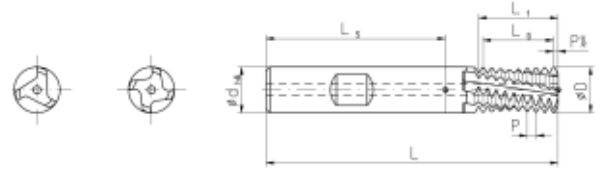

# GJENGEFRES G 1/2-14 TINAMATIC 168380

Produktnummer: 197353

## Spesifikasjoner

Vekt	0.2 kg
Bredde/tykkelse	0 mm
Høyde	0 mm
Volum	0.2 liter
Dimensjon	0
Nøkkelvidde	0 mm
Form	14
kW	0
Modul/profil	W-WITHWORTH
Innvendig diameter	0 mm
Utvendig diameter	0 mm
Type 4	0
Lengde X dia	2XD
Delelengde	0 mm
Type 3	0
Serie	SolidCUT
Kvalitet	TINAMATIC
Bredde ytre ring	0 mm
Bredde indre ring	0 mm

Type 2	0
Type 5	0
Bordiameter	0 mm
Diameter	0 mm
Neseradius	0 mm
Størrelse	G 1/2"
Lengde	0 mm

Les mer om produktet her:

<https://www.ail.no/product?number=197353>