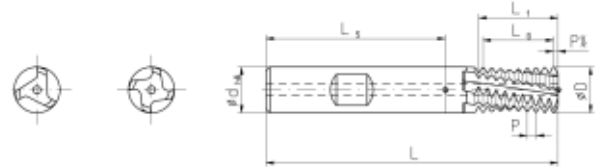

# GJENGEFRES G 1/2-14 TINAMATIC 168380

Produktnummer: 197353

## Spesifikasjoner

Vekt	0.2 kg
Bredde/tykkelse	0 mm
Høyde	0 mm
Volum	0.2 liter
Dimensjon	0
Nøkkelvidde	0 mm
Form	14
kW	0
Modul/profil	W-WITHWORTH
Innvendig diameter	0 mm
Utvendig diameter	0 mm
Type 4	0
Lengde X dia	2XD
Delelengde	0 mm
Type 3	0
Serie	SolidCUT
Kvalitet	TINAMATIC
Bredde ytre ring	0 mm
Bredde indre ring	0 mm

Type 2	0
Type 5	0
Bordiameter	0 mm
Diameter	0 mm
Neseradius	0 mm
Størrelse	G 1/2"
Lengde	0 mm

Les mer om produktet her:

<https://www.ail.no/product?number=197353>