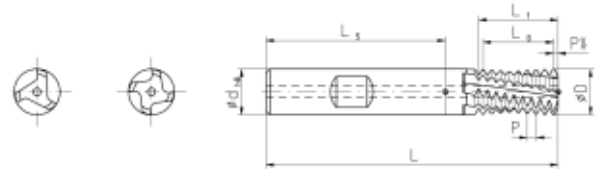

GJENGEFRES G 1/4-19 TINAMATIC 168374

Produktnummer: 196390

Spesifikasjoner

Vekt	0.2 kg
Bredde/tykkelse	0 mm
Høyde	0 mm
Volum	0.2 liter
Dimensjon	0
Nøkkelvidde	0 mm
Form	19
kW	0
Modul/profil	W-WITHWORTH
Innvendig diameter	0 mm
Utvendig diameter	0 mm
Type 4	0
Lengde X dia	2XD
Delelengde	0 mm
Type 3	0
Serie	SolidCUT
Kvalitet	TINAMATIC
Bredde ytre ring	0 mm
Bredde indre ring	0 mm

Type 2	0
Type 5	0
Bordiameter	0 mm
Diameter	0 mm
Neseradius	0 mm
Størrelse	G 1/4"
Lengde	0 mm

Les mer om produktet her:

<https://www.ail.no/product?number=196390>