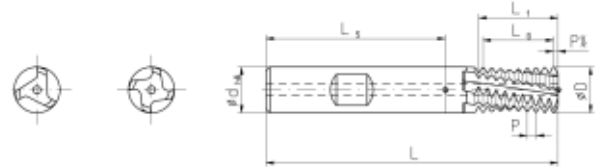

GJENGEFRES G 1/4-19 TINAMATIC 168374

Produktnummer: 196390

Spesifikasjoner

Vekt	0.2 kg
Bredde/tykkelse	0 mm
Høyde	0 mm
Volum	0.2 liter
Dimensjon	0
Nøkkelvidde	0 mm
Form	19
kW	0
Modul/profil	W-WITHWORTH
Innvendig diameter	0 mm
Utvendig diameter	0 mm
Type 4	0
Lengde X dia	2XD
Delelengde	0 mm
Type 3	0
Serie	SolidCUT
Kvalitet	TINAMATIC
Bredde ytre ring	0 mm
Bredde indre ring	0 mm

Type 2	0
Type 5	0
Bordiameter	0 mm
Diameter	0 mm
Neseradius	0 mm
Størrelse	G 1/4"
Lengde	0 mm

Les mer om produktet her:

<https://www.ail.no/product?number=196390>