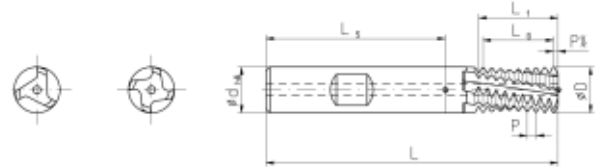

GJENGEFRES G 1/4-19 TINAMATIC 168374

Produktnummer: 196390

Spesifikasjoner

| | |
|--------------------|-------------|
| Vekt | 0.2 kg |
| Bredde/tykkelse | 0 mm |
| Høyde | 0 mm |
| Volum | 0.2 liter |
| Dimensjon | 0 |
| Nøkkelvidde | 0 mm |
| Form | 19 |
| kW | 0 |
| Modul/profil | W-WITHWORTH |
| Innvendig diameter | 0 mm |
| Utvendig diameter | 0 mm |
| Type 4 | 0 |
| Lengde X dia | 2XD |
| Delelengde | 0 mm |
| Type 3 | 0 |
| Serie | SolidCUT |
| Kvalitet | TINAMATIC |
| Bredde ytre ring | 0 mm |
| Bredde indre ring | 0 mm |

| | |
|-------------|--------|
| Type 2 | 0 |
| Type 5 | 0 |
| Bordiameter | 0 mm |
| Diameter | 0 mm |
| Neseradius | 0 mm |
| Størrelse | G 1/4" |
| Lengde | 0 mm |

Les mer om produktet her:

<https://www.ail.no/product?number=196390>