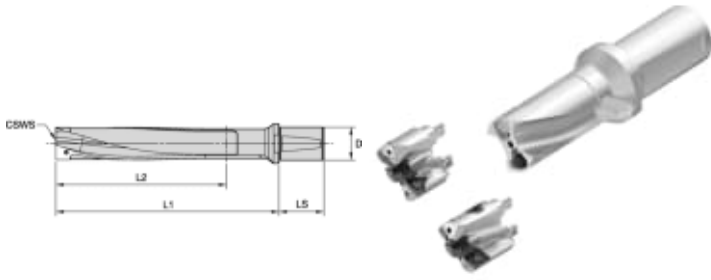

WD50FDS90362M KSEMP SHANK 3XD 90-101,6 MM

Produktnummer: 5397946

WD50FDS90362M

KPLUS GRUNDKOERPER 3XD NG=90MM

Spesifikasjoner Kennametal

Vekt	11.07261 kg
Bredde/tykkelse	0 mm
Høyde	0 mm
Volum	5 liter
TypeW	N/A
Dimensjon	0
Nøkkelvidde	0 mm
Form	N/A
Drivtype	N/A
Batterispenning	N/A
Kategori/IP/digital	N/A
kW	0
Modul/profil	N/A
Tanning	N/A
Innvendig diameter	0 mm
Utvendig diameter	0 mm
Type	FDS90
Type 4	0
Lengde X dia	N/A

Delelengde	0 mm
Type 3	0
Serie	N/A
Metrisk/tomme	N/A
Kvalitet	N/A
Tekst	N/A
Materiale	N/A
Bredde ytre ring	0 mm
Bredde indre ring	0 mm
Korning	N/A
Type 2	0
Type 5	0
Type 7	N/A
Bordiameter	90 mm
Bortype	KSEM PLUS SHANK
Borelengde	3XD
Diameter	0 mm
Neseradius	0 mm
Størrelse	N/A
Lengde	0 mm
Antall tenner/rader/deling/spor	N/A
Bruksområde	N/A
Tange/hull	N/A
Pakke Størrelse	1
D2	88.0000
Beskrivelse	KPLUS SHANK 3XD NG=90MM
[D] Shank Diameter	50.0000
LS	68.0000
Skaft Type	Whistle Drive 2
CSWS System Størrelse	FDS90
Platform	KSEM PLUS
Varekode	WD50FDS90362M
L2	250.0000,68.0000
L1	362.0000