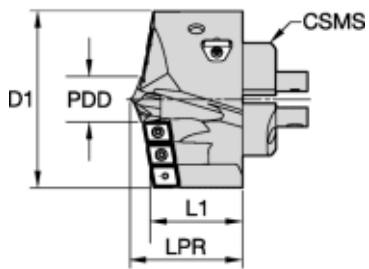

# KSEMP9900FDS90B1M HODE 3IKRONE 6XDFC06

Produktnummer: 6042001

KSEMP9900FDS90B1M

KSEMPLUS B1 HEAD D= 99.00 mm

## Spesifikasjoner Kennametal

Vekt	1.775759 kg
Bredde/tykkelse	0 mm
Høyde	0 mm
Volum	0 liter
TypeW	N/A
Dimensjon	0
Nøkkelvidde	0 mm
Form	N/A
Drivtype	N/A
Batterispenning	N/A
Kategori/IP/digital	N/A
kW	0
Modul/profil	N/A
Tanning	N/A
Innvendig diameter	0 mm
Utvendig diameter	0 mm
Type	FDS90
Type 4	0
Lengde X dia	N/A

<b>Delelengde</b>	0 mm
<b>Type 3</b>	0
<b>Serie</b>	KSEM PLUS
<b>Metrisk/tomme</b>	N/A
<b>Kvalitet</b>	N/A
<b>Tekst</b>	N/A
<b>Materiale</b>	N/A
<b>Bredde ytre ring</b>	0 mm
<b>Bredde indre ring</b>	0 mm
<b>Korning</b>	N/A
<b>Type 2</b>	0
<b>Type 5</b>	0
<b>Type 7</b>	N/A
<b>Bordiameter</b>	99 mm
<b>Bortype</b>	KSEM PLUS HODE
<b>Borelengde</b>	N/A
<b>Diameter</b>	0 mm
<b>Neseradius</b>	0 mm
<b>Størrelse</b>	FDS90
<b>Lengde</b>	0 mm
<b>Antall tenner/rader/deling/spor</b>	N/A
<b>Bruksområde</b>	N/A
<b>Tange/hull</b>	N/A
<b>Pakke Størrelse</b>	1
<b>Beskrivelse</b>	KSEMPLUS BI HEAD D= 99.00 mm
<b>[L3] Brukende lengde</b>	47.8800
<b>LATTH</b>	47.8800
<b>Skافت Type</b>	FDS Connection
<b>CSMS System Størrelse</b>	FDS90
<b>PDD</b>	31.0000
<b>Plattform</b>	KSEM PLUS
<b>[D1] Diameter</b>	99.0000
<b>L4 Maks</b>	50.0000
<b>Varekode</b>	KSEMP9900FDS90B1M
<b>L1</b>	50.0000
<b>Maks omd.</b>	D-Diamond/Rhombic 90