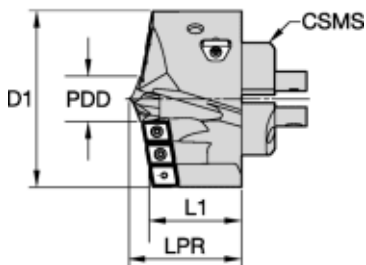

# KSEMP9900FDS90B1M HODE 3IKRONE 6xDFC06

Produktnummer: 6042001

KSEMP9900FDS90B1M

KSEMPPLUS B1 HEAD D= 99.00 mm

## Spesifikasjoner Kennametal

Vekt	1.775759 kg
Bredde/tykkelse	0 mm
Høyde	0 mm
Volum	0 liter
Dimensjon	0
Nøkkelvidde	0 mm
kW	0
Innvendig diameter	0 mm
Utvendig diameter	0 mm
Type	FDS90
Type 4	0
Delelengde	0 mm
Type 3	0
Serie	KSEM PLUS
Bredde ytre ring	0 mm
Bredde indre ring	0 mm
Type 2	0
Type 5	0
Bordiameter	99 mm

<b>Bortype</b>	KSEM PLUS HODE
<b>Diameter</b>	0 mm
<b>Neseradius</b>	0 mm
<b>Størrelse</b>	FDS90
<b>Lengde</b>	0 mm
<b>Pakke Størrelse</b>	1
<b>Beskrivelse</b>	KSEMPPLUS B1 HEAD D= 99.00 mm
<b>[L3] Brukende lengde</b>	47.8800
<b>LATTH</b>	47.8800
<b>Skraft Type</b>	FDS Connection
<b>CSMS System Størrelse</b>	FDS90
<b>PDD</b>	31.0000
<b>Plattform</b>	KSEM PLUS
<b>[D1] Diameter</b>	99.0000
<b>L4 Maks</b>	50.0000
<b>Varekode</b>	KSEMP9900FDS90B1M
<b>L1</b>	50.0000
<b>Maks omd.</b>	D-Diamond/Rhombic 90