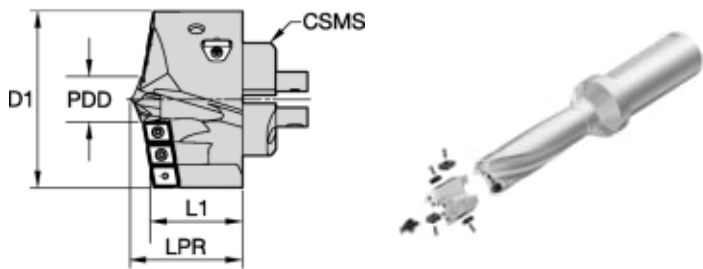

# KSEMP10000FDS90B1M HODE 32KRONE 6XDFC06

Produktnummer: 6041901

KSEMP10000FDS90B1M

KSEMPPLUS B1 HEAD D= 100.00 mm

## Spesifikasjoner Kennametal

Vekt	1.810565 kg
Bredde/tykkelse	0 mm
Høyde	0 mm
Volum	0.2 liter
TypeW	N/A
Dimensjon	0
Nøkkelvidde	0 mm
Form	N/A
Drivtype	N/A
Batterispenning	N/A
Kategori/IP/digital	N/A
kW	0
Modul/profil	N/A
Tanning	N/A
Innvendig diameter	0 mm
Utvendig diameter	0 mm
Type	FDS90
Type 4	0
Lengde X dia	N/A

<b>Delelengde</b>	0 mm
<b>Type 3</b>	0
<b>Serie</b>	KSEM PLUS
<b>Metrisk/tomme</b>	N/A
<b>Kvalitet</b>	N/A
<b>Tekst</b>	N/A
<b>Materiale</b>	N/A
<b>Bredde ytre ring</b>	0 mm
<b>Bredde indre ring</b>	0 mm
<b>Korning</b>	N/A
<b>Type 2</b>	0
<b>Type 5</b>	0
<b>Type 7</b>	N/A
<b>Bordiameter</b>	100 mm
<b>Bortype</b>	KSEM PLUS HODE
<b>Borelengde</b>	N/A
<b>Diameter</b>	0 mm
<b>Neseradius</b>	0 mm
<b>Størrelse</b>	FDS90
<b>Lengde</b>	0 mm
<b>Antall tenner/rader/deling/spor</b>	N/A
<b>Bruksområde</b>	N/A
<b>Tange/hull</b>	N/A
<b>Pakke Størrelse</b>	1
<b>Beskrivelse</b>	KSEMPPLUS B1 HEAD D= 100.00 mm
<b>[L3] Brukende lengde</b>	47.8800
<b>LATTH</b>	47.8800
<b>Skافت Type</b>	FDS Connection
<b>CSMS System Størrelse</b>	FDS90
<b>PDD</b>	32.0000
<b>Plattform</b>	KSEM PLUS
<b>[D1] Diameter</b>	100.0000
<b>L4 Maks</b>	50.0000
<b>Varekode</b>	KSEMP10000FDS90B1M
<b>L1</b>	50.0000
<b>Maks omd.</b>	D-Diamond/Rhombic 90