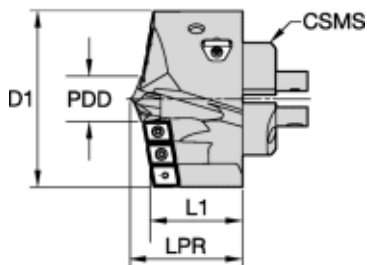

# KSEMP10000FDS90B1M HODE 32KRONE 6XDFC06

Produktnummer: 6041901

KSEMP10000FDS90B1M

KSEMPPLUS B1 HEAD D= 100.00 mm

## Spesifikasjoner Kennametal

Vekt	1.810565 kg
Bredde/tykkelse	0 mm
Høyde	0 mm
Volum	0.2 liter
Dimensjon	0
Nøkkelvidde	0 mm
kW	0
Innvendig diameter	0 mm
Utvendig diameter	0 mm
Type	FDS90
Type 4	0
Delelengde	0 mm
Type 3	0
Serie	KSEM PLUS
Bredde ytre ring	0 mm
Bredde indre ring	0 mm
Type 2	0
Type 5	0
Bordiameter	100 mm

<b>Bortype</b>	KSEM PLUS HODE
<b>Diameter</b>	0 mm
<b>Neseradius</b>	0 mm
<b>Størrelse</b>	FDS90
<b>Lengde</b>	0 mm
<b>Pakke Størrelse</b>	1
<b>Beskrivelse</b>	KSEMPLUS B1 HEAD D= 100.00 mm
<b>[L3] Brukende lengde</b>	47.8800
<b>LATTH</b>	47.8800
<b>Skraft Type</b>	FDS Connection
<b>CSMS System Størrelse</b>	FDS90
<b>PDD</b>	32.0000
<b>Platform</b>	KSEM PLUS
<b>[D1] Diameter</b>	100.0000
<b>L4 Maks</b>	50.0000
<b>Varekode</b>	KSEMP10000FDS90B1M
<b>L1</b>	50.0000
<b>Maks omd.</b>	D-Diamond/Rhombic 90