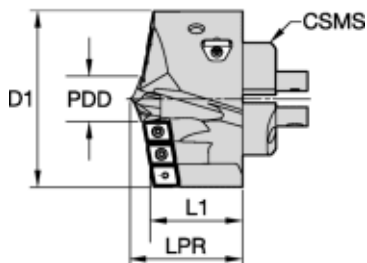

# KSEMP9800FDS90B1M HODE 30KRONE 6xDFC06

Produktnummer: 6041890

KSEMP9800FDS90B1M

KSEMPPLUS B1 HEAD D= 98.00 mm

## Spesifikasjoner Kennametal

Vekt	1.7927829999999998 kg
Bredde/tykkelse	0 mm
Høyde	0 mm
Volum	0 liter
Dimensjon	0
Nøkkelvidde	0 mm
kW	0
Innvendig diameter	0 mm
Utvendig diameter	0 mm
Type	FDS90
Type 4	0
Delelengde	0 mm
Type 3	0
Serie	KSEM PLUS
Bredde ytre ring	0 mm
Bredde indre ring	0 mm
Type 2	0
Type 5	0
Bordiameter	98 mm

<b>Bortype</b>	KSEM PLUS HODE
<b>Diameter</b>	0 mm
<b>Neseradius</b>	0 mm
<b>Størrelse</b>	FDS90
<b>Lengde</b>	0 mm
<b>Pakke Størrelse</b>	1
<b>Beskrivelse</b>	KSEMPPLUS B1 HEAD D= 98.00 mm
<b>[L3] Brukende lengde</b>	47.8800
<b>LATTH</b>	47.8800
<b>Skraft Type</b>	FDS Connection
<b>CSMS System Størrelse</b>	FDS90
<b>PDD</b>	30.0000
<b>Platform</b>	KSEM PLUS
<b>[D1] Diameter</b>	98.0000
<b>L4 Maks</b>	50.0000
<b>Varekode</b>	KSEMP9800FDS90B1M
<b>L1</b>	50.0000
<b>Maks omd.</b>	D-Diamond/Rhombic 90