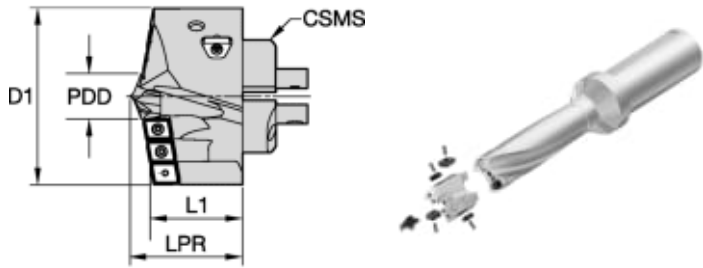

KSEMP9800FDS90B1M HODE 30KRONE 6xDFC06

Produktnummer: 6041890

KSEMP9800FDS90B1M

KSEMPPLUS B1 HEAD D= 98.00 mm

Spesifikasjoner Kennametal

Vekt	1.7927829999999998 kg
Bredde/tykkelse	0 mm
Høyde	0 mm
Volum	0 liter
TypeW	N/A
Dimensjon	0
Nøkkelvidde	0 mm
Form	N/A
Drivtype	N/A
Batterispenning	N/A
Kategori/IP/digital	N/A
kW	0
Modul/profil	N/A
Tanning	N/A
Innvendig diameter	0 mm
Utvendig diameter	0 mm
Type	FDS90
Type 4	0
Lengde X dia	N/A

Delelengde	0 mm
Type 3	0
Serie	KSEM PLUS
Metrisk/tomme	N/A
Kvalitet	N/A
Tekst	N/A
Materiale	N/A
Bredde ytre ring	0 mm
Bredde indre ring	0 mm
Korning	N/A
Type 2	0
Type 5	0
Type 7	N/A
Bordiameter	98 mm
Bortype	KSEM PLUS HODE
Borelengde	N/A
Diameter	0 mm
Neseradius	0 mm
Størrelse	FDS90
Lengde	0 mm
Antall tenner/rader/deling/spor	N/A
Bruksområde	N/A
Tange/hull	N/A
Pakke Størrelse	1
Beskrivelse	KSEMPLUS BI HEAD D= 98.00 mm
[L3] Brukende lengde	47.8800
LATTH	47.8800
Skافت Type	FDS Connection
CSMS System Størrelse	FDS90
PDD	30.0000
Plattform	KSEM PLUS
[D1] Diameter	98.0000
L4 Maks	50.0000
Varekode	KSEMP9800FDS90B1M
L1	50.0000
Maks omd.	D-Diamond/Rhombic 90