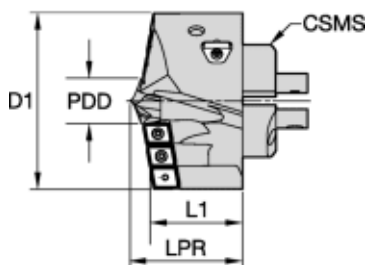

# KSEMP9600FDS90B1M HODE 28KRONE 6XDFC06

Produktnummer: 6041889

KSEMP9600FDS90B1M

KSEMPPLUS B1 HEAD D= 96.00 mm

## Spesifikasjoner Kennametal

Vekt	1.685212 kg
Bredde/tykkelse	0 mm
Høyde	0 mm
Volum	0.2 liter
Dimensjon	0
Nøkkelvidde	0 mm
kW	0
Innvendig diameter	0 mm
Utvendig diameter	0 mm
Type	FDS90
Type 4	0
Delelengde	0 mm
Type 3	0
Serie	KSEM PLUS
Bredde ytre ring	0 mm
Bredde indre ring	0 mm
Type 2	0
Type 5	0
Bordiameter	96 mm

<b>Bortype</b>	KSEM PLUS HODE
<b>Diameter</b>	0 mm
<b>Neseradius</b>	0 mm
<b>Størrelse</b>	FDS90
<b>Lengde</b>	0 mm
<b>Pakke Størrelse</b>	1
<b>Beskrivelse</b>	KSEMPPLUS B1 HEAD D= 96.00 mm
<b>[L3] Brukende lengde</b>	47.8800
<b>LATTH</b>	47.8800
<b>Skraft Type</b>	FDS Connection
<b>CSMS System Størrelse</b>	FDS90
<b>PDD</b>	28.0000
<b>Plattform</b>	KSEM PLUS
<b>[D1] Diameter</b>	96.0000
<b>L4 Maks</b>	50.0000
<b>Varekode</b>	KSEMP9600FDS90B1M
<b>L1</b>	50.0000
<b>Maks omd.</b>	D-Diamond/Rhombic 90