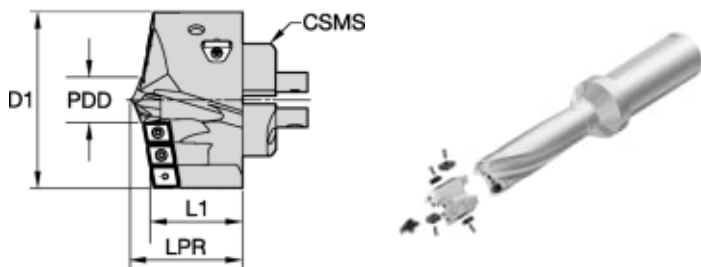

# KSEMP10160FDS90B1M HODE 34KRONE 6xDFC06

Produktnummer: 5397566

KSEMP10160FDS90B1M

KSEMPLUS B1 HEAD D=101.6 MM IN = 4.001

## Spesifikasjoner Kennametal

Vekt	1.861658 kg
Bredde/tykkelse	0 mm
Høyde	0 mm
Volum	0 liter
Dimensjon	0
Nøkkelvidde	0 mm
kW	0
Innvendig diameter	0 mm
Utvendig diameter	0 mm
Type	FDS90
Type 4	0
Delelengde	0 mm
Type 3	0
Serie	KSEM PLUS
Bredde ytre ring	0 mm
Bredde indre ring	0 mm
Type 2	0
Type 5	0
Bordiameter	101.6 mm

<b>Bortype</b>	KSEM PLUS HODE
<b>Diameter</b>	0 mm
<b>Neseradius</b>	0 mm
<b>Størrelse</b>	FDS90
<b>Lengde</b>	0 mm
<b>Pakke Størrelse</b>	1
<b>Beskrivelse</b>	KSEMPLUS BI HEAD D=101.6 MM IN = 4.000
<b>[L3] Brukende lengde</b>	47.8800
<b>LATTH</b>	47.8800
<b>Skaft Type</b>	FDS Connection
<b>CSMS System Størrelse</b>	FDS90
<b>PDD</b>	34.0000
<b>Plattform</b>	KSEM PLUS
<b>[D1] Diameter</b>	101.6000
<b>Varekode</b>	KSEMP10160FDS90BIM
<b>L1</b>	47.8800