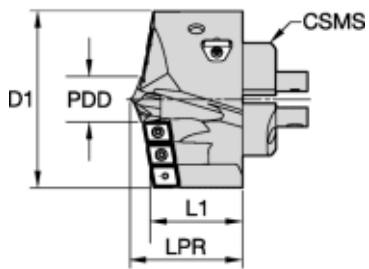

KSEMP10160FDS90B1M HODE 34KRONE 6xDFC06

Produktnummer: 5397566

KSEMP10160FDS90B1M

KSEMPPLUS B1 HEAD D=101.6 MM IN = 4.001

Spesifikasjoner Kennametal

Vekt	1.861658 kg
Bredde/tykkelse	0 mm
Høyde	0 mm
Volum	0 liter
TypeW	N/A
Dimensjon	0
Nøkkelvidde	0 mm
Form	N/A
Drivtype	N/A
Batterispenning	N/A
Kategori/IP/digital	N/A
kW	0
Modul/profil	N/A
Tanning	N/A
Innvendig diameter	0 mm
Utvendig diameter	0 mm
Type	FDS90
Type 4	0
Lengde X dia	N/A

Delelengde	0 mm
Type 3	0
Serie	KSEM PLUS
Metrisk/tomme	N/A
Kvalitet	N/A
Tekst	N/A
Materiale	N/A
Bredde ytre ring	0 mm
Bredde indre ring	0 mm
Korning	N/A
Type 2	0
Type 5	0
Type 7	N/A
Bordiameter	101.6 mm
Bortype	KSEM PLUS HODE
Borelengde	N/A
Diameter	0 mm
Neseradius	0 mm
Størrelse	FDS90
Lengde	0 mm
Antall tenner/rader/deling/spor	N/A
Bruksområde	N/A
Tange/hull	N/A
Pakke Størrelse	1
Beskrivelse	KSEMPLUS B1 HEAD D=101.6 MM IN = 4.000
[L3] Brukende lengde	47.8800
LATTH	47.8800
Skift Type	FDS Connection
CSMS System Størrelse	FDS90
PDD	34.0000
Plattform	KSEM PLUS
[D1] Diameter	101.6000
Varekode	KSEMPI0160FDS90B1M
L1	47.8800