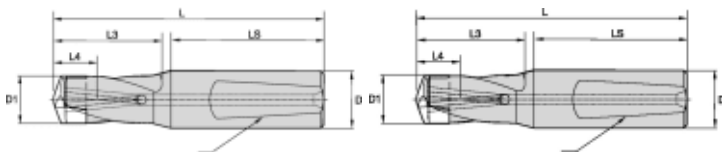

# KSEM301R1WN32M

Produktnummer: 1592461

KSEM301R1WN32M

KSEM-GRUNDKOERPER 1XD D=30.01MM

## Spesifikasjoner Kennametal

Vekt	0.715 kg
Bredde/tykkelse	0 mm
Høyde	0 mm
Volum	0 liter
Dimensjon	0
Nøkkelvidde	0 mm
kW	0
Innvendig diameter	0 mm
Utvendig diameter	0 mm
Type	KROPP
Type 4	0
Delelengde	0 mm
Type 3	0
Bredde ytre ring	0 mm
Bredde indre ring	0 mm
Type 2	0
Type 5	0
Bordiameter	30.01 mm
Bortype	KSEM

<b>Borelengde</b>	1XD
<b>Diameter</b>	0 mm
<b>Neseradius</b>	0 mm
<b>Lengde</b>	0 mm
<b>Pakke Størrelse</b>	1
<b>Beskrivelse</b>	DRILL BODY, 1XD, DIAMETER=30.01MM
<b>[D] Shank Diameter</b>	32.0000
<b>[L3] Brukende lengde</b>	62.0000
<b>LS</b>	60.000,60.0000
<b>LATTH</b>	122.3830
<b>D1 Maks</b>	32.0000
<b>[L] Total Lengde</b>	127.0000
<b>Skaft Type</b>	Whistle Notch 2
<b>Platform</b>	KSEM
<b>[D1] Diameter</b>	30.0100
<b>L4 Maks</b>	32.0000
<b>Varekode</b>	KSEM30IRIWN32M
<b>L2</b>	60.0000
<b>Maks omd.</b>	KSEM Drill
<b>L5</b>	apr.70