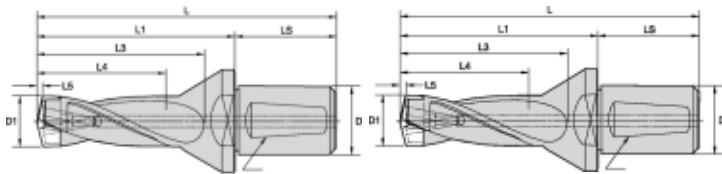

# KSEM390R3WD40M

Produktnummer: 6123742

KSEM390R3WD40M

GRUNDKOERPER, 3XD, DIAMETER=39.0MM

## Spesifikasjoner Kennametal

Vekt	1.809 kg
Bredde/tykkelse	0 mm
Høyde	0 mm
Volum	0 liter
Dimensjon	0
Nøkkelvidde	0 mm
kW	0
Innvendig diameter	0 mm
Utvendig diameter	0 mm
Type	KROPP
Type 4	0
Delelengde	0 mm
Type 3	0
Bredde ytre ring	0 mm
Bredde indre ring	0 mm
Type 2	0
Type 5	0
Bordiameter	39 mm
Bortype	KSEM

Borelengde	3XD
Diameter	0 mm
Neseradius	0 mm
Lengde	0 mm
Pakke Størrelse	1
Beskrivelse	DRILL BODY, 3XD, DIAMETER=39.0MM
[D] Shank Diameter	40.0000
[L3] Brukende lengde	165.0000
LS	68.0000
LATTH	168.1000
[L] Total Lengde	243.0000
Skraft Type	Whistle Drive 2
Platform	KSEM
[D1] Diameter	39.0000
L4 Maks	117.0000
Varekode	KSEM390R3WD40M
L2	68.0000
L1	175.0000
Maks omd.	KSEM Drill
L5	jun.00