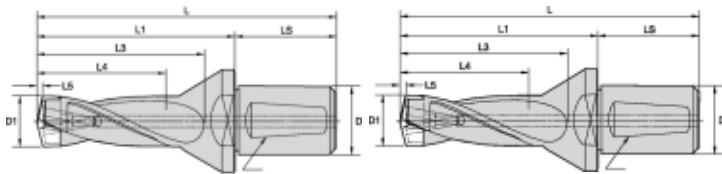

Borelengde	3XD
Diameter	0 mm
Neseradius	0 mm
Lengde	0 mm
Pakke Størrelse	1
Beskrivelse	DRILL BODY, 3XD, DIAMETER=39.0MM
[D] Shank Diameter	40.0000
[L3] Brukende lengde	165.0000
LS	68.0000
LATTH	168.1000
[L] Total Lengde	243.0000
Skraft Type	Whistle Drive 2
Platform	KSEM
[D1] Diameter	39.0000
L4 Maks	117.0000
Varekode	KSEM390R3WD40M
L2	68.0000
L1	175.0000
Maks omd.	KSEM Drill
L5	jun.00

Les mer om produktet her:

<https://www.ail.no/product?number=6123742>