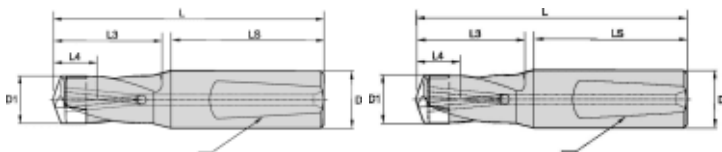

KSEM136R1WN16M

Produktnummer: 1792259

KSEM136R1WN16M

KSEM-GRUNDKOERPER 1XD D=13.51MM

Spesifikasjoner Kennametal

Vekt	0.1 kg
Bredde/tykkelse	0 mm
Høyde	0 mm
Volum	0 liter
Dimensjon	0
Nøkkelvidde	0 mm
kW	0
Innvendig diameter	0 mm
Utvendig diameter	0 mm
Type	KROPP
Type 4	0
Delelengde	0 mm
Type 3	0
Bredde ytre ring	0 mm
Bredde indre ring	0 mm
Type 2	0
Type 5	0
Bordiameter	13.6 mm
Bortype	KSEM

Borelengde	1XD
Diameter	0 mm
Neseradius	0 mm
Lengde	0 mm
Pakke Størrelse	1
Beskrivelse	DRILL BODY, 1XD, DIAMETER=13.51MM
[D] Shank Diameter	16.0000
[L3] Brukende lengde	29.0000
LS	48.000,48.0000
LATTH	78.8410
D1 Maks	14.5000
[L] Total Lengde	81.0000
Skraft Type	Whistle Notch 2
Platform	KSEM
[D1] Diameter	13.5100
L4 Maks	14.5000
Varekode	KSEM136R1WNI6M
L2	48.0000
Maks omd.	KSEM Drill
L5	2.1590