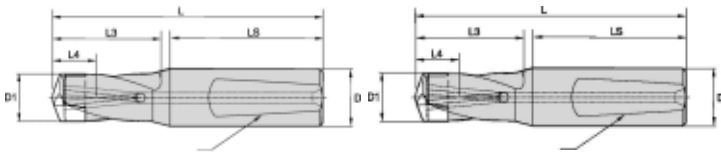

# KSEM136R1WN16M

Produktnummer: 1792259

KSEM136R1WN16M

KSEM-GRUNDKOERPER 1XD D=13.51MM

## Spesifikasjoner Kennametal

Vekt	0.1 kg
Bredde/tykkelse	0 mm
Høyde	0 mm
Volum	0 liter
Dimensjon	0
Nøkkelvidde	0 mm
kW	0
Innvendig diameter	0 mm
Utvendig diameter	0 mm
Type	KROPP
Type 4	0
Delelengde	0 mm
Type 3	0
Bredde ytre ring	0 mm
Bredde indre ring	0 mm
Type 2	0
Type 5	0
Bordiameter	13.6 mm
Bortype	KSEM

<b>Borelengde</b>	1XD
<b>Diameter</b>	0 mm
<b>Neseradius</b>	0 mm
<b>Lengde</b>	0 mm
<b>Pakke Størrelse</b>	1
<b>Beskrivelse</b>	DRILL BODY, 1XD, DIAMETER=13.51MM
<b>[D] Shank Diameter</b>	16.0000
<b>[L3] Brukende lengde</b>	29.0000
<b>LS</b>	48.000,48.0000
<b>LATTH</b>	78.8410
<b>D1 Maks</b>	14.5000
<b>[L] Total Lengde</b>	81.0000
<b>Skraft Type</b>	Whistle Notch 2
<b>Platform</b>	KSEM
<b>[D1] Diameter</b>	13.5100
<b>L4 Maks</b>	14.5000
<b>Varekode</b>	KSEM136R1WNI6M
<b>L2</b>	48.0000
<b>Maks omd.</b>	KSEM Drill
<b>L5</b>	2.1590