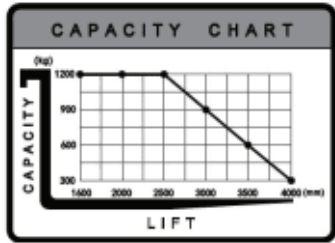

Neseradius

0 mm

Lengde

0 mm

Les mer om produktet her:

<https://www.ail.no/product?number=242739>