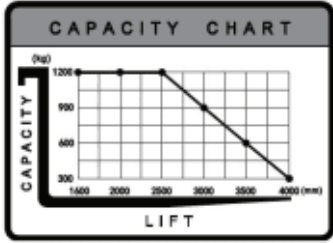

Neseradius

0 mm

Lengde

0 mm

Les mer om produktet her:

<https://www.ail.no/product?number=242739>