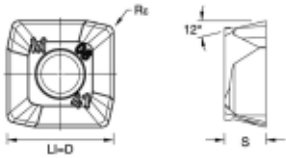

## Spesifikasjoner Kennametal

Vekt	0.01 kg
Bredde/tykkelse	0 mm
Høyde	0 mm
Volum	0.001 liter
Dimensjon	0
Nøkkelvidde	0 mm
kW	0
Innvendig diameter	0 mm
Utvendig diameter	0 mm
Type	7792
Type 4	0
Delelengde	0 mm
Type 3	0
Serie	7792
Kvalitet	X500
Bredde ytre ring	0 mm
Bredde indre ring	0 mm
Type 2	0
Type 5	0

<b>Bordiameter</b>	0 mm
<b>Diameter</b>	0 mm
<b>Neseradius</b>	0.8 mm
<b>Størrelse</b>	12
<b>Lengde</b>	0 mm
<b>S</b>	mai.00
<b>Kvalitet</b>	X500
<b>W</b>	12.1700
<b>D1</b>	apr.00
<b>Pakke Størrelse</b>	5
<b>L1</b>	12.1700
<b>aN</b>	12.000
<b>L10</b>	12.1700
<b>R</b>	0.8000
<b>Varekode</b>	XDET120508ERM41
<b>Maks omd.</b>	S-Square 90