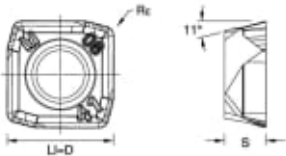

XDET090412ERM41 KCSM40

Produktnummer: 7142700

XDET090412ERM41KCSM40

7792VXD IC09 INSERT

Spesifikasjoner Kennametal

Vekt	0.0046 kg
Bredde/tykkelse	0 mm
Høyde	0 mm
Volum	0.001 liter
Dimensjon	0
Nøkkelvidde	0 mm
kW	0
Innvendig diameter	0 mm
Utvendig diameter	0 mm
Type	7792
Type 4	0
Delelengde	0 mm
Type 3	0
Serie	7792
Kvalitet	KCSM40
Bredde ytre ring	0 mm
Bredde indre ring	0 mm
Type 2	0
Type 5	0

Bordiameter	0 mm
Diameter	0 mm
Neseradius	0.8 mm
Størrelse	9
Lengde	0 mm
S	apr.00
Kvalitet	KCSM40
W	sep.00
Y	4.000
D1	apr.00
Pakke Størrelse	5
L1	sep.00
aN	11.000
L10	sep.00
R	jan.00
Varekode	XDET090412ERM41
Maks omd.	S-Square 90