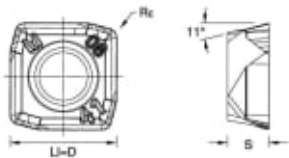

XDET090408ERM41 KCSM40**

Produktnummer: 7142567

XDET090408ERM41KCSM40

7792VXD IC09 INSERT

Spesifikasjoner Kennametal

Vekt	0.0046 kg
Bredde/tykkelse	0 mm
Høyde	0 mm
Volum	0.001 liter
Dimensjon	0
Nøkkelvidde	0 mm
kW	0
Innvendig diameter	0 mm
Utvendig diameter	0 mm
Type	7792
Type 4	0
Delelengde	0 mm
Type 3	0
Serie	7792
Kvalitet	KCSM40
Bredde ytre ring	0 mm
Bredde indre ring	0 mm
Type 2	0
Type 5	0

Bordiameter	0 mm
Diameter	0 mm
Neseradius	0.8 mm
Størrelse	9
Lengde	0 mm
S	apr.00
Kvalitet	KCSM40
W	sep.70
Y	4.000
D1	apr.00
Pakke Størrelse	5
L1	sep.70
aN	11.000
L10	sep.70
R	0.8000
Varekode	XDET090408ERM41
Maks omd.	S-Square 90