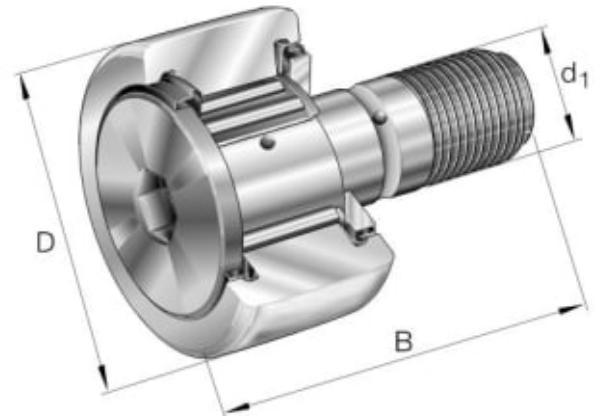

KR5207-2RS KURVERULL

Produktnummer: 174791

KR52...-2RS kurverull. Dobbel rad, leppetetninger på begge sider.

Spesifikasjoner

Vekt	1.32 kg
Bredde/tykkelse	27 mm
Høyde	0 mm
Volum	1 liter
Dimensjon	0
Nøkkelvidde	0 mm
kW	0
Innvendig diameter	30 mm
Utvendig diameter	80 mm
Type	TAPP M30
Type 4	0
Delelengde	0 mm
Type 3	0
Bredde ytre ring	0 mm
Bredde indre ring	0 mm
Type 2	0
Type 5	0
Bordiameter	0 mm
Diameter	0 mm

Neseradius	0 mm
B mål	91
B2 mål	63
C mål	27
D mål	80
d1 mål	30
G mål	M30x1,5
Lengde	0 mm

Les mer om produktet her:

<https://www.ail.no/product?number=174791>