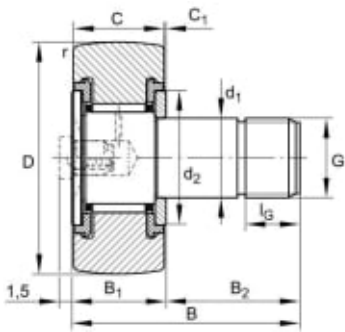

Neseradius	0 mm
B mål	91
B2 mål	63
C mål	27
D mål	80
d1 mål	30
G mål	M30x1,5
Lengde	0 mm

Les mer om produktet her:

<https://www.ail.no/product?number=174791>