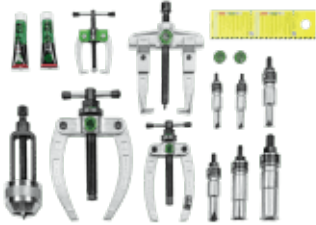

AVTREKKERSETT KUKKO 24-A 11DELER

Produktnummer: 173504

Kulelager-avtrekker, uttrekssett 11-delers

Den 11-delte kulelager avtrekker- og uttrekker-settet 24-A brukes til å trekke av lager, tannhjul, skiver og til å trekke ut innvendige lager, ytre lagerbaner og bøsninger under reparasjoner og vedlikehold i industrien. I settet er det inkludert innvendig avtrekker, mothold, avtrekksuttak og eksternt avtrekker. Den flerlags utformingen av de innvendige avtrekkerne med sine ekstra store gripekant gjør det mulig å trekke ut innvendige deler trygt. I kombinasjon med mothold kan innvendige deler fjernes sikkert.

Bruksområde

- For uttrekking av lagre, tannhjul, skiver samt uttrekking av interne lagre, ytteringer og bøsninger ved reparasjoner og vedlikehold i industrien.

VerktøySpesifikasjoner

Bruksområde	UTVENDIG
Type	SETT
Vekt	17.5 kg
Bredde/tykkelse	0 mm
Høyde	0 mm
Volum	5 liter
Dimensjon	0
Nøkkelvidde	0 mm
kW	0
Innvendig diameter	0 mm
Utvendig diameter	0 mm
Type	SETT
Type 4	0
Delelengde	0 mm
Type 3	0
Bredde ytre ring	0 mm
Bredde indre ring	0 mm
Type 2	0
Type 5	0

Bordiameter	0 mm
Diameter	0 mm
Neseradius	0 mm
Lengde	0 mm
Bruksområde	UTVENDIG

Les mer om produktet her:

<https://www.ail.no/product?number=173504>