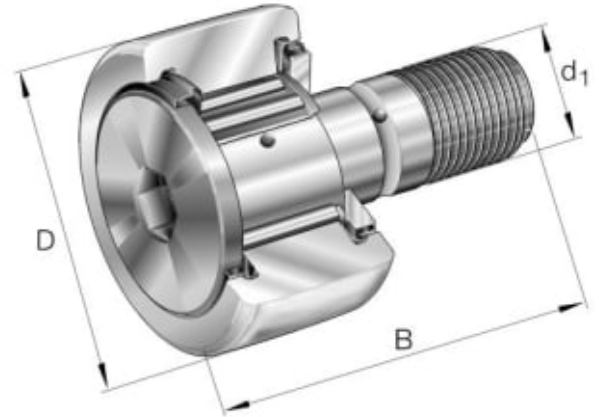

KR47-PP-A KURVERULL

Produktnummer: 169309

KR..-PP kurverull. Med aksial føring, aksiale glideskiver i plastikk på begge sider.

Spesifikasjoner

Vekt	0.4081 kg
Bredde/tykkelse	24 mm
Høyde	0 mm
Volum	0.1128 liter
Dimensjon	0
Nøkkelvidde	0 mm
kW	0
Innvendig diameter	20 mm
Utvendig diameter	47 mm
Type	TAPP M20
Type 4	0
Delelengde	0 mm
Type 3	0
Bredde ytre ring	0 mm
Bredde indre ring	0 mm
Type 2	0
Type 5	0
Bordiameter	0 mm
Diameter	0 mm

Neseradius	0 mm
B mål	66.00
B2 mål	40.50
C mål	24.00
D mål	47.00
d1 mål	20.00
G mål	M20x1,5
Lengde	0 mm

Les mer om produktet her:

<https://www.ail.no/product?number=169309>