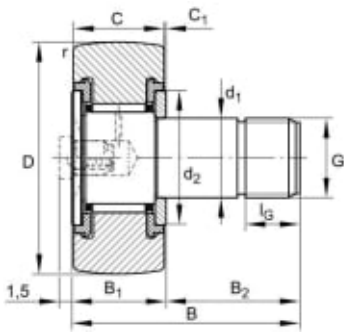

KR47-PP-A KURVERULL

Produktnummer: 169309

KR..-PP kurverull. Med aksial føring, aksiale glideskiver i plastikk på begge sider.

Spesifikasjoner

Vekt	0.4081 kg
Bredde/tykkelse	24 mm
Høyde	0 mm
Volum	0.1128 liter
Dimensjon	0
Nøkkelvidde	0 mm
kW	0
Innvendig diameter	20 mm
Utvendig diameter	47 mm
Type	TAPP M20
Type 4	0
Delelengde	0 mm
Type 3	0
Bredde ytre ring	0 mm
Bredde indre ring	0 mm
Type 2	0
Type 5	0
Bordiameter	0 mm
Diameter	0 mm

Neseradius	0 mm
B mål	66.00
B2 mål	40.50
C mål	24.00
D mål	47.00
d1 mål	20.00
G mål	M20x1,5
Lengde	0 mm

Les mer om produktet her:

<https://www.ail.no/product?number=169309>