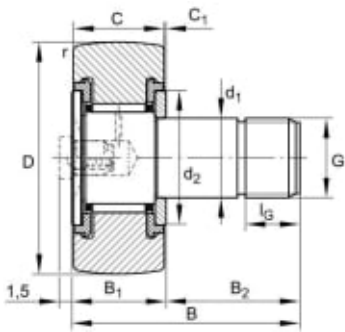

KR47-PP-A KURVERULL

Produktnummer: 169309

KR..-PP kurverull. Med aksial føring, aksiale glideskiver i plastikk på begge sider.

Spesifikasjoner

Vekt	0.4081 kg
Bredde/tykkelse	24 mm
Høyde	0 mm
Volum	0.1128 liter
Dimensjon	0
Nøkkelvidde	0 mm
kW	0
Innvendig diameter	20 mm
Utvendig diameter	47 mm
Type	TAPP M20
Type 4	0
Delelengde	0 mm
Type 3	0
Bredde ytre ring	0 mm
Bredde indre ring	0 mm
Type 2	0
Type 5	0
Bordiameter	0 mm
Diameter	0 mm

Neseradius	0 mm
B mål	66.00
B2 mål	40.50
C mål	24.00
D mål	47.00
d1 mål	20.00
G mål	M20x1,5
Lengde	0 mm

Les mer om produktet her:

<https://www.ail.no/product?number=169309>