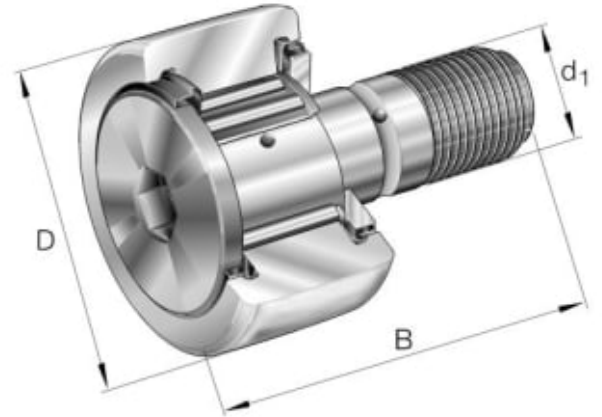

KR52-PP-A-NMT KURVERULL

Produktnummer: 168589

KR..-PP kurverull. Med aksial føring, aksiale glideskiver i plastikk på begge sider.

Spesifikasjoner

Vekt	1 kg
Bredde/tykkelse	24 mm
Høyde	0 mm
Volum	1 liter
Dimensjon	0
Nøkkelvidde	0 mm
kW	0
Innvendig diameter	20 mm
Utvendig diameter	52 mm
Type	TAPP M20
Type 4	0
Delelengde	0 mm
Type 3	0
Bredde ytre ring	0 mm
Bredde indre ring	0 mm
Type 2	0
Type 5	0
Bordiameter	0 mm
Diameter	0 mm

Neseradius	0 mm
B mål	66.00
B2 mål	40.50
C mål	24.00
D mål	52.00
d1 mål	20.00
G mål	M20x1,5
Lengde	0 mm

Les mer om produktet her:

<https://www.ail.no/product?number=168589>