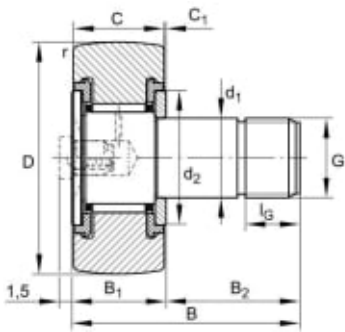

KR52-PP-A-NMT KURVERULL

Produktnummer: 168589

KR..-PP kurverull. Med aksial føring, aksiale glideskiver i plastikk på begge sider.

Spesifikasjoner

Vekt	1 kg
Bredde/tykkelse	24 mm
Høyde	0 mm
Volum	1 liter
Dimensjon	0
Nøkkelvidde	0 mm
kW	0
Innvendig diameter	20 mm
Utvendig diameter	52 mm
Type	TAPP M20
Type 4	0
Delelengde	0 mm
Type 3	0
Bredde ytre ring	0 mm
Bredde indre ring	0 mm
Type 2	0
Type 5	0
Bordiameter	0 mm
Diameter	0 mm

Neseradius	0 mm
B mål	66.00
B2 mål	40.50
C mål	24.00
D mål	52.00
d1 mål	20.00
G mål	M20x1,5
Lengde	0 mm

Les mer om produktet her:

<https://www.ail.no/product?number=168589>