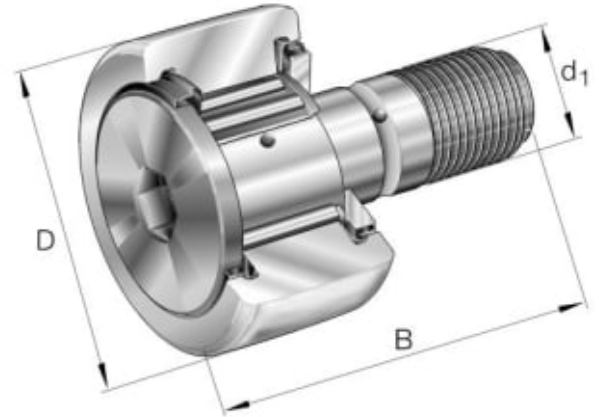

KR52-PP-A-NMT KURVERULL

Produktnummer: 168589

KR..-PP kurverull. Med aksial føring, aksiale glideskiver i plastikk på begge sider.

Spesifikasjoner

Vekt	1 kg
Bredde/tykkelse	24 mm
Høyde	0 mm
Volum	1 liter
Dimensjon	0
Nøkkelvidde	0 mm
kW	0
Innvendig diameter	20 mm
Utvendig diameter	52 mm
Type	TAPP M20
Type 4	0
Delelengde	0 mm
Type 3	0
Bredde ytre ring	0 mm
Bredde indre ring	0 mm
Type 2	0
Type 5	0
Bordiameter	0 mm
Diameter	0 mm

Neseradius	0 mm
B mål	66.00
B2 mål	40.50
C mål	24.00
D mål	52.00
d1 mål	20.00
G mål	M20x1,5
Lengde	0 mm

Les mer om produktet her:

<https://www.ail.no/product?number=168589>