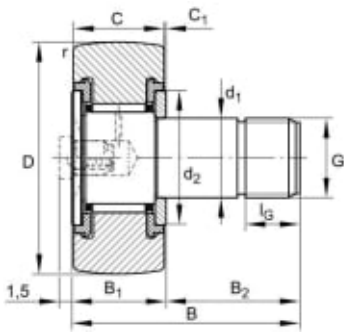

KR52-PP-A-NMT KURVERULL

Produktnummer: 168589

KR..-PP kurverull. Med aksial føring, aksiale glideskiver i plastikk på begge sider.

Spesifikasjoner

Vekt	1 kg
Bredde/tykkelse	24 mm
Høyde	0 mm
Volum	1 liter
Dimensjon	0
Nøkkelvidde	0 mm
kW	0
Innvendig diameter	20 mm
Utvendig diameter	52 mm
Type	TAPP M20
Type 4	0
Delelengde	0 mm
Type 3	0
Bredde ytre ring	0 mm
Bredde indre ring	0 mm
Type 2	0
Type 5	0
Bordiameter	0 mm
Diameter	0 mm

Neseradius	0 mm
B mål	66.00
B2 mål	40.50
C mål	24.00
D mål	52.00
d1 mål	20.00
G mål	M20x1,5
Lengde	0 mm

Les mer om produktet her:

<https://www.ail.no/product?number=168589>