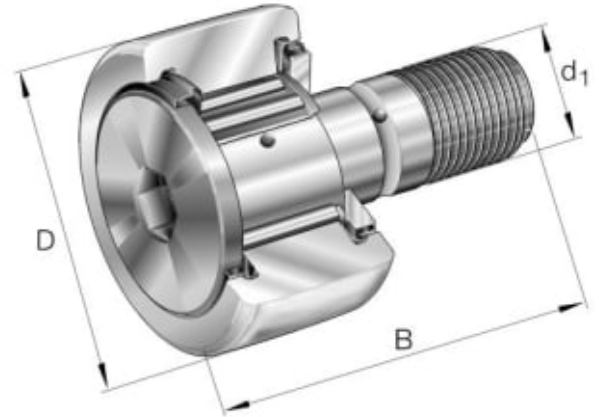

KR40-PP KURVERULL

Produktnummer: 136797

KR..-PP kurverull. Med aksial føring, aksiale glideskiver i plastikk på begge sider.

Spesifikasjoner

Vekt	1 kg
Bredde/tykkelse	20 mm
Høyde	0 mm
Volum	1 liter
Dimensjon	0
Nøkkelvidde	0 mm
kW	0
Innvendig diameter	18 mm
Utvendig diameter	40 mm
Type	TAPP M18
Type 4	0
Delelengde	0 mm
Type 3	0
Bredde ytre ring	0 mm
Bredde indre ring	0 mm
Type 2	0
Type 5	0
Bordiameter	0 mm
Diameter	0 mm

Neseradius	0 mm
B mål	58.00
B2 mål	36.50
C mål	20.00
D mål	40.00
d1 mål	18.00
G mål	M18x1,5
Lengde	0 mm

Les mer om produktet her:

<https://www.ail.no/product?number=136797>