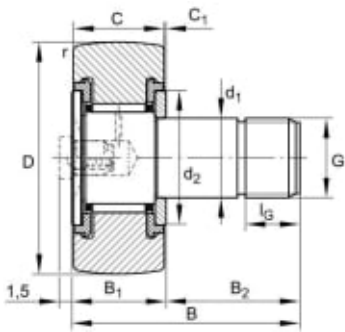

KR40-PP KURVERULL

Produktnummer: 136797

KR..-PP kurverull. Med aksial føring, aksiale glideskiver i plastikk på begge sider.

Spesifikasjoner

Vekt	1 kg
Bredde/tykkelse	20 mm
Høyde	0 mm
Volum	1 liter
Dimensjon	0
Nøkkelvidde	0 mm
kW	0
Innvendig diameter	18 mm
Utvendig diameter	40 mm
Type	TAPP M18
Type 4	0
Delelengde	0 mm
Type 3	0
Bredde ytre ring	0 mm
Bredde indre ring	0 mm
Type 2	0
Type 5	0
Bordiameter	0 mm
Diameter	0 mm

Neseradius	0 mm
B mål	58.00
B2 mål	36.50
C mål	20.00
D mål	40.00
d1 mål	18.00
G mål	M18x1,5
Lengde	0 mm

Les mer om produktet her:

<https://www.ail.no/product?number=136797>