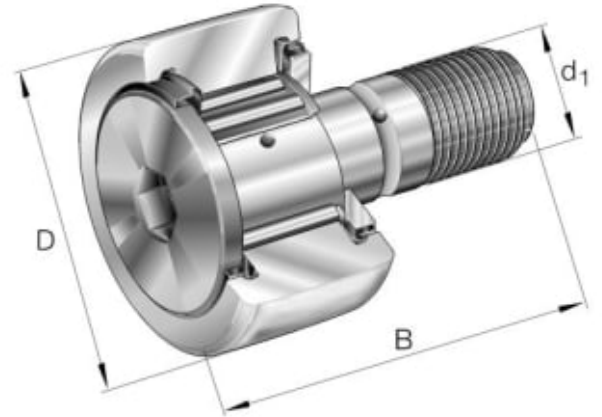

KR40-PP KURVERULL

Produktnummer: 136797

KR..-PP kurverull. Med aksial føring, aksiale glideskiver i plastikk på begge sider.

Spesifikasjoner

Vekt	1 kg
Bredde/tykkelse	20 mm
Høyde	0 mm
Volum	1 liter
Dimensjon	0
Nøkkelvidde	0 mm
kW	0
Innvendig diameter	18 mm
Utvendig diameter	40 mm
Type	TAPP M18
Type 4	0
Delelengde	0 mm
Type 3	0
Bredde ytre ring	0 mm
Bredde indre ring	0 mm
Type 2	0
Type 5	0
Bordiameter	0 mm
Diameter	0 mm

Neseradius	0 mm
B mål	58.00
B2 mål	36.50
C mål	20.00
D mål	40.00
d1 mål	18.00
G mål	M18x1,5
Lengde	0 mm

Les mer om produktet her:

<https://www.ail.no/product?number=136797>