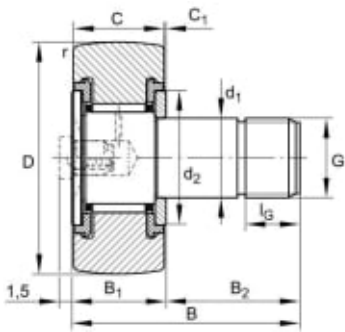

KR32-PP KURVERULL

Produktnummer: 118272

KR..-PP kurverull. Med aksial føring, aksiale glideskiver i plastikk på begge sider.

Spesifikasjoner

Vekt	1 kg
Bredde/tykkelse	14 mm
Høyde	0 mm
Volum	1 liter
Dimensjon	0
Nøkkelvidde	0 mm
kW	0
Innvendig diameter	12 mm
Utvendig diameter	32 mm
Type	TAPP M12
Type 4	0
Delelengde	0 mm
Type 3	0
Bredde ytre ring	0 mm
Bredde indre ring	0 mm
Type 2	0
Type 5	0
Bordiameter	0 mm
Diameter	0 mm

Neseradius	0 mm
B mål	40.00
B2 mål	25.00
C mål	14.00
D mål	32.00
d1 mål	12.00
G mål	M12x1,5
Lengde	0 mm

Les mer om produktet her:

<https://www.ail.no/product?number=118272>