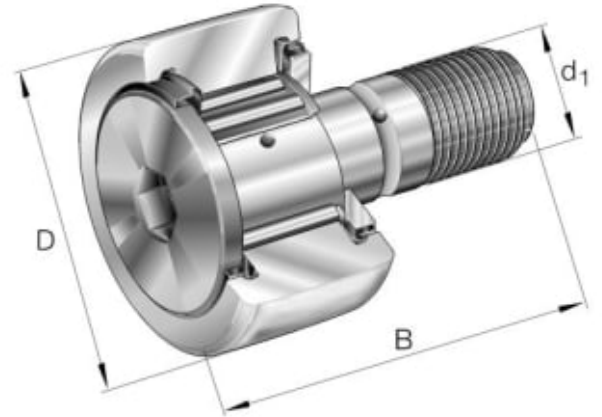

KR32-PP KURVERULL

Produktnummer: 118272

KR..-PP kurverull. Med aksial føring, aksiale glideskiver i plastikk på begge sider.

Spesifikasjoner

Vekt	1 kg
Bredde/tykkelse	14 mm
Høyde	0 mm
Volum	1 liter
Dimensjon	0
Nøkkelvidde	0 mm
kW	0
Innvendig diameter	12 mm
Utvendig diameter	32 mm
Type	TAPP M12
Type 4	0
Delelengde	0 mm
Type 3	0
Bredde ytre ring	0 mm
Bredde indre ring	0 mm
Type 2	0
Type 5	0
Bordiameter	0 mm
Diameter	0 mm

Neseradius	0 mm
B mål	40.00
B2 mål	25.00
C mål	14.00
D mål	32.00
d1 mål	12.00
G mål	M12x1,5
Lengde	0 mm

Les mer om produktet her:

<https://www.ail.no/product?number=118272>