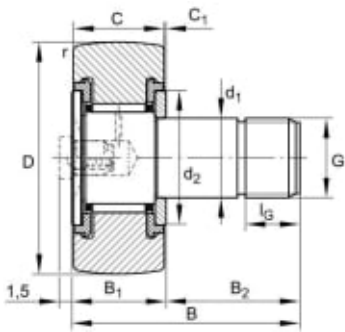

# KR26-PP KURVERULL

Produktnummer: 118270

KR..-PP kurverull. Med aksial føring, aksiale glideskiver i plastikk på begge sider.

## Spesifikasjoner

Vekt	1 kg
Bredde/tykkelse	12 mm
Høyde	0 mm
Volum	1 liter
Dimensjon	0
Nøkkelvidde	0 mm
kW	0
Innvendig diameter	10 mm
Utvendig diameter	26 mm
Type	TAPP M10
Type 4	0
Delelengde	0 mm
Type 3	0
Bredde ytre ring	0 mm
Bredde indre ring	0 mm
Type 2	0
Type 5	0
Bordiameter	0 mm
Diameter	0 mm

Neseradius	0 mm
B mål	36.00
B2 mål	23.00
C mål	12.00
D mål	26.00
d1 mål	10.00
G mål	M10x1
Lengde	0 mm

Les mer om produktet her:

<https://www.ail.no/product?number=118270>