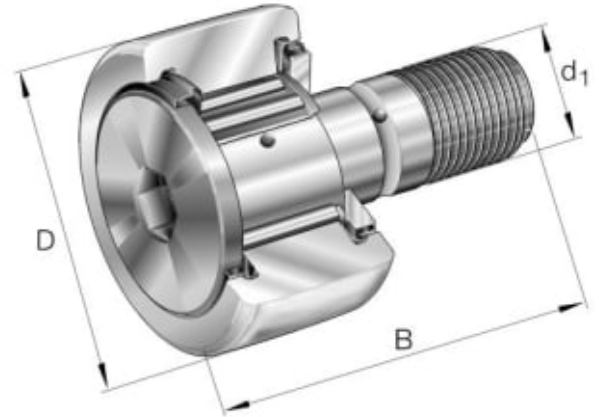

KR26-PP KURVERULL

Produktnummer: 118270

KR..-PP kurverull. Med aksial føring, aksiale glideskiver i plastikk på begge sider.

Spesifikasjoner

Vekt	1 kg
Bredde/tykkelse	12 mm
Høyde	0 mm
Volum	1 liter
Dimensjon	0
Nøkkelvidde	0 mm
kW	0
Innvendig diameter	10 mm
Utvendig diameter	26 mm
Type	TAPP M10
Type 4	0
Delelengde	0 mm
Type 3	0
Bredde ytre ring	0 mm
Bredde indre ring	0 mm
Type 2	0
Type 5	0
Bordiameter	0 mm
Diameter	0 mm

Neseradius	0 mm
B mål	36.00
B2 mål	23.00
C mål	12.00
D mål	26.00
d1 mål	10.00
G mål	M10x1
Lengde	0 mm

Les mer om produktet her:

<https://www.ail.no/product?number=118270>