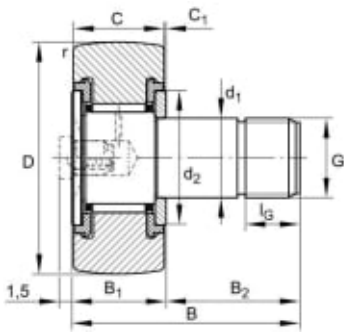

KR26-PP KURVERULL

Produktnummer: 118270

KR..-PP kurverull. Med aksial føring, aksiale glideskiver i plastikk på begge sider.

Spesifikasjoner

Vekt	1 kg
Bredde/tykkelse	12 mm
Høyde	0 mm
Volum	1 liter
Dimensjon	0
Nøkkelvidde	0 mm
kW	0
Innvendig diameter	10 mm
Utvendig diameter	26 mm
Type	TAPP M10
Type 4	0
Delelengde	0 mm
Type 3	0
Bredde ytre ring	0 mm
Bredde indre ring	0 mm
Type 2	0
Type 5	0
Bordiameter	0 mm
Diameter	0 mm

Neseradius	0 mm
B mål	36.00
B2 mål	23.00
C mål	12.00
D mål	26.00
d1 mål	10.00
G mål	M10x1
Lengde	0 mm

Les mer om produktet her:

<https://www.ail.no/product?number=118270>