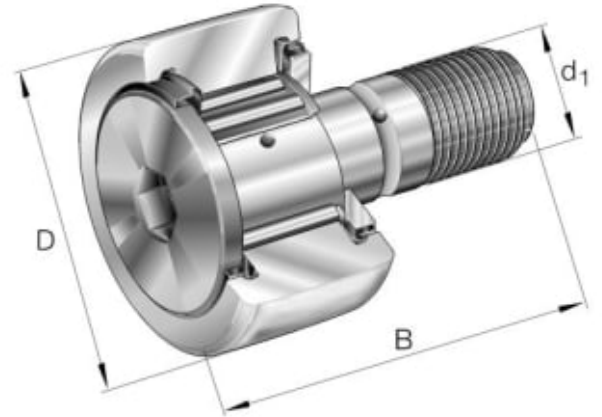

# KR26-PP KURVERULL

Produktnummer: 118270

KR..-PP kurverull. Med aksial føring, aksiale glideskiver i plastikk på begge sider.

## Spesifikasjoner

Vekt	1 kg
Bredde/tykkelse	12 mm
Høyde	0 mm
Volum	1 liter
Dimensjon	0
Nøkkelvidde	0 mm
kW	0
Innvendig diameter	10 mm
Utvendig diameter	26 mm
Type	TAPP M10
Type 4	0
Delelengde	0 mm
Type 3	0
Bredde ytre ring	0 mm
Bredde indre ring	0 mm
Type 2	0
Type 5	0
Bordiameter	0 mm
Diameter	0 mm

Neseradius	0 mm
B mål	36.00
B2 mål	23.00
C mål	12.00
D mål	26.00
d1 mål	10.00
G mål	M10x1
Lengde	0 mm

Les mer om produktet her:

<https://www.ail.no/product?number=118270>